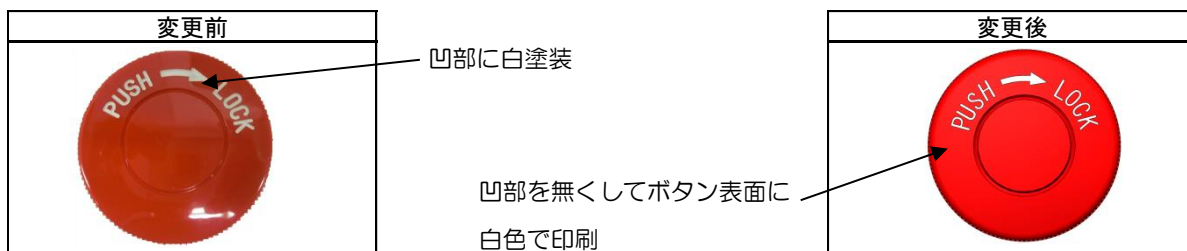

仕様変更のご案内

φ22TWシリーズ プッシュターンロック形押ボタンスイッチ

φ22TWシリーズ 大形プッシュターンロック形押ボタンスイッチの仕様変更についてご案内いたします。

■ 実施時期

2018年7月 生産分より順次実施いたします。

■ 対象製品

φ22TWシリーズ
大形プッシュターンロック形 押ボタンスイッチ
形番 「AJW4」で始まる全機種

■ 変更内容

ボタン表面の矢印マーキングを「凹部に白塗装」から「凹部を無くした白印刷」へ変更いたします。

■ 識別表示

変更後の製品には、個装ケースに(*)を表示します。

表示期間：2018年12月生産分まで

■ その他

その他の仕様、形番および価格の変更はありません。