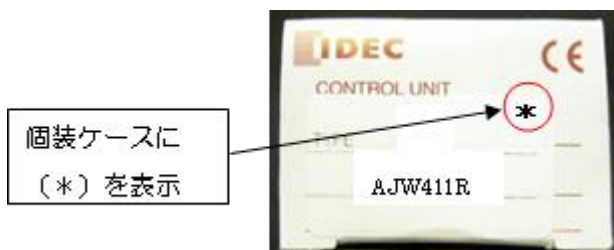

仕様変更のご案内

φ22TWシリーズ プッシュターンロック形押ボタンスイッチ

φ22TWシリーズ 大形プッシュターンロック形押ボタンスイッチの仕様変更についてご案内いたします。

■ 実施時期

2018年7月 生産分より順次実施いたします。

■ 対象製品

φ22TWシリーズ
大形プッシュターンロック形 押ボタンスイッチ
形番 「AJW4」で始まる全機種

■ 変更内容

ボタン表面の矢印マーキングを「凹部に白塗装」から「凹部を無くした白印刷」へ変更いたします。

■ 識別表示

変更後の製品には、個装ケースに(*)を表示します。

表示期間：2018年12月生産分まで

■ その他

その他の仕様、形番および価格の変更はありません。