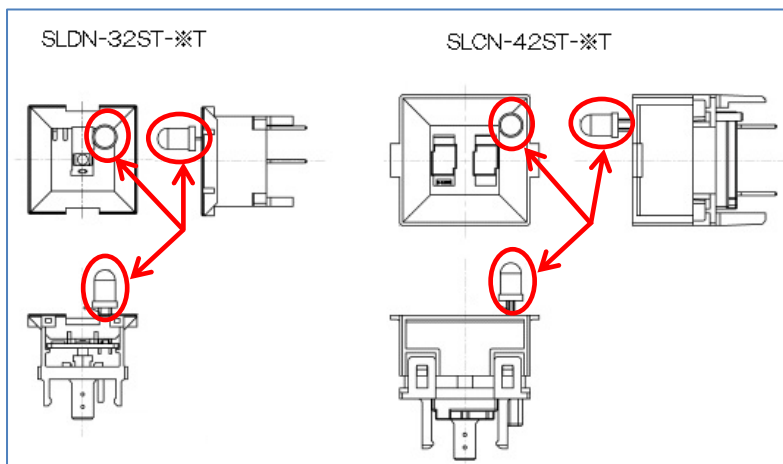

組立完成品形番 SLC30N-□□□□-□□FSTB など窓サイズ記号“FST”を含む全機種

SLC40N-□□□□-□□FSTB など窓サイズ記号“FST”を含む全機種

保守用LEDユニットの形番(※は色指定記号)

SLDN-32ST-※T (SLC30用) SLCN-42ST-※T (SLC40用) 全機種

変更内容

市販LEDが廃止されたためスポット照光用の砲弾形LEDを変更します。(下図1の赤丸・矢印部)

<図1>

● 保守用LEDユニットの外観

R/A/Y色のLEDはエポキシ樹脂が着色透明から無色透明になります。

(他の色は無色透明のままです。LEDユニットの主要寸法・形状・電流値などは変更ありません。)

		R (赤)	G (緑)	A (アンバー)	Y (黄色)	PW (ピュアホワイト)	S (青)
SLC 30	変更前						
	変更後						

		R (赤)	G (緑)	A (アンバー)	Y (黄色)	PW (ピュアホワイト)	S (青)
SLC 40	変更前						
	変更後						