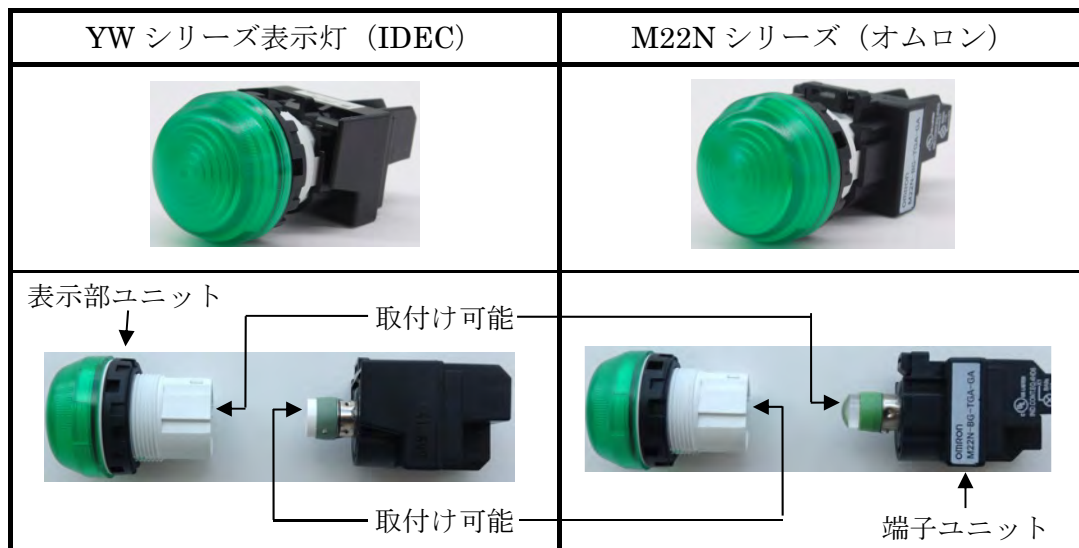

お客様 各位

**弊社製品 YW シリーズ表示灯に関するお知らせ**

平素は IDEC 製品をご愛用いただき誠にありがとうございます。

お客様には格別のご高配を賜り、弊社製品を幅広くご愛用いただいておりますことを、ここに深く御礼申し上げます。

さて、弊社は、下記写真に示す「YW シリーズ表示灯」を 2000 年 10 月から製造販売しておりますが、その後、オムロン株式会社より、下記写真に示す表示灯「M22N シリーズ」が発売されております。

このオムロン社製品の表示部ユニット及び端子ユニットは、それぞれ弊社製品の端子ユニット及び表示部ユニットと取付け可能になっております。

しかしながら、弊社とオムロン社との間には技術提携あるいは技術供与その他の一切の契約・協力関係はありません。

従いまして、弊社ユニットにオムロン社ユニットを取付けて使用された場合に、何らかの支障が生じても弊社では保証いたしかねますので、ご注意ください。よろしくお願いいたします。