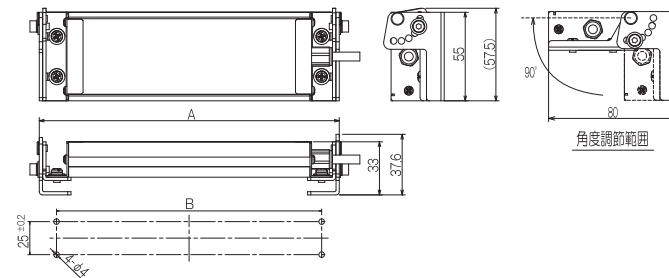

LF9Z-1MA1

単位：mm

形番	LF1A-A	LF1A-B	LF1A-D
A	126	186	306
B	108±0.5	168±0.5	288±0.8

IDEC株式会社

本社 〒532-0004 大阪市淀川区西宮原 2-6-64

取扱説明書にご不明な点がございましたら、製品問合せ窓口にお問い合わせください。

<https://jp.idec.com/>

製品問合せ窓口 ▶