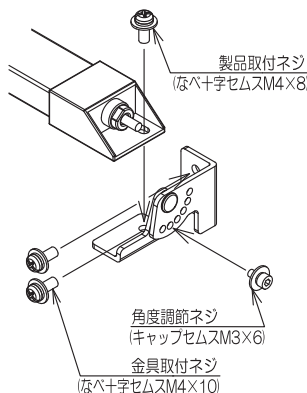

※使用環境はLED照明ユニットに準じます。

4 取付けに際して

下図に示すように①~③の手順にて角度調節金具、LED照明ユニットを取付けて下さい。取付対象物は本品の総重量とご使用環境を考慮して、十分耐える構造にしてください。
 ①角度調整金具を取付対象物に金具取付ネジにて締付けてください。
 ②LED照明ユニットを角度調節金具に製品取付ネジにて以下範囲で締付けてください。
 ③固定したい角度で、角度調節ネジを以下範囲で締付けてください。
 また、ケーブルの引出しに注意し、配線してください。

単位：N・m

| 形番 | LF9Z-1MB1 | LF9Z-1MA1 |
|--------|-----------|-----------|
| 金具取付ネジ | 1.3~1.7 | 1.3~1.7 |
| 製品取付ネジ | 1.0~1.3 | 1.3~1.7 |
| 角度調節ネジ | 0.6~1.0 | 1.8~2.2 |

□ LF9Z-1MB1

□ LF9Z-1MA1

5 外形図

LF9Z-1MB1