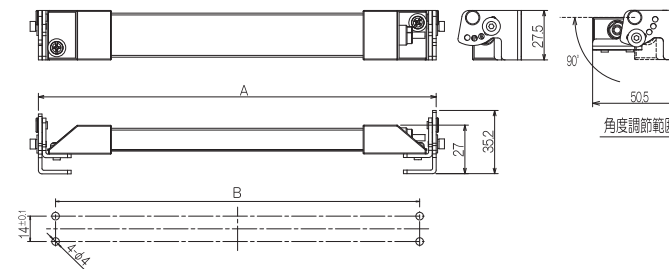

※使用環境はLED照明ユニットに準じます。

4 取付けに際して

下図に示すように①~③の手順にて角度調節金具、LED照明ユニットを取付けて下さい。取付対象物は本品の総重量とご使用環境を考慮して、十分耐える構造にしてください。
 ①角度調整金具を取付対象物に金具取付ネジにて締付けてください。
 ②LED照明ユニットを角度調節金具に製品取付ネジにて以下範囲で締付けてください。
 ③固定したい角度で、角度調節ネジを以下範囲で締付けてください。
 また、ケーブルの引出しに注意し、配線してください。

単位：N・m

| 形番 | LF9Z-1MB1 | LF9Z-1MA1 |
|--------|-----------|-----------|
| 金具取付ネジ | 1.3~1.7 | 1.3~1.7 |
| 製品取付ネジ | 1.0~1.3 | 1.3~1.7 |
| 角度調節ネジ | 0.6~1.0 | 1.8~2.2 |

□ LF9Z-1MB1

□ LF9Z-1MA1

5 外形図

LF9Z-1MB1