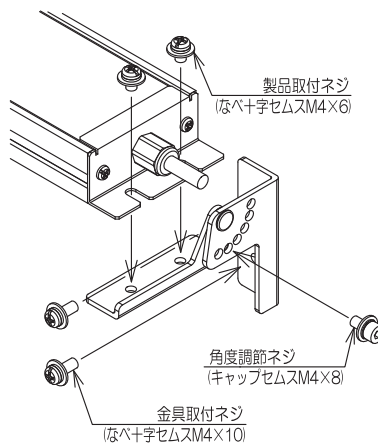

※使用環境はLED照明ユニットに準じます。

4 取付けに際して

下図に示すように①~③の手順にて角度調節金具、LED照明ユニットを取付けて下さい。取付対象物は本品の総重量とご使用環境を考慮して、十分耐える構造にしてください。
 ①角度調整金具を取付対象物に金具取付ネジにて締付けてください。
 ②LED照明ユニットを角度調節金具に製品取付ネジにて以下範囲で締付けてください。
 ③固定したい角度で、角度調節ネジを以下範囲で締付けてください。
 また、ケーブルの引出しに注意し、配線してください。

単位：N・m

| 形番 | LF9Z-1MB1 | LF9Z-1MA1 |
|--------|-----------|-----------|
| 金具取付ネジ | 1.3~1.7 | 1.3~1.7 |
| 製品取付ネジ | 1.0~1.3 | 1.3~1.7 |
| 角度調節ネジ | 0.6~1.0 | 1.8~2.2 |

□ LF9Z-1MB1

□ LF9Z-1MA1

5 外形図

LF9Z-1MB1