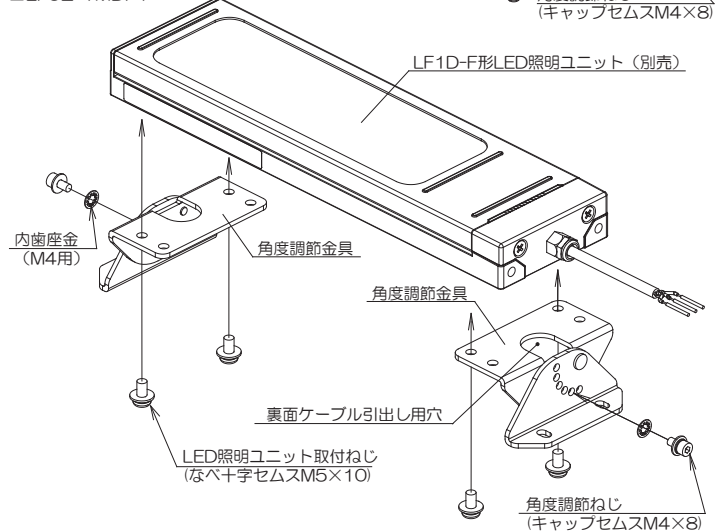

□LF9Z-1MDF1