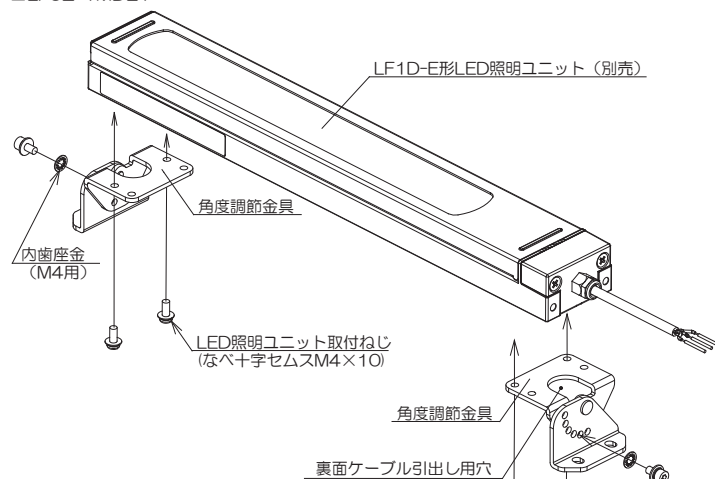

警告

取扱いを誤った場合、人が死亡または重傷を負う可能性があります。

注意

取扱いを誤った場合、人が重傷を負うか物的損害が発生する可能性があります。

警告

- 使用条件が、本製品の仕様書に記載の内容と相違のないことを必ず読んでご確認ください。
- お客様での分解、修理、改造は絶対におやめください。
- 高所や足場の不安定な場所での取付けは、製品の落下等には十分注意し行ってください。

注意

- 本製品に外力を加えないでください。また破損した状態で放置、使用しないでください。
- 振動・衝撃の多い場所での使用や、保管はしないでください。故障の原因になります。

1 形番

形番	LF9Z-1MDE1	LF9Z-1MDF1
適合LED照明ユニット	LF1D-E形	LF1D-F形

2 付属品

形番	LF9Z-1MDE1	LF9Z-1MDF1
角度調節金具	左右：各1個	左右：各1個
LED照明ユニット	なべ十字セムス	なべ十字セムス
取付ねじ	M4×10：4本 (SUS)	M5×10：4本 (SUS)
角度調節ねじ	キャップセムス M4×8：2本 (SUS)	キャップセムス M4×8：2本 (SUS)
内歯座金	M4用：2個 (SUS)	M4用：2個 (SUS)

※取付対象物への取付ねじ (M5) は、お客様にてご準備ください。

3 一般仕様

形番	LF9Z-1MDE1	LF9Z-1MDF1
角度調節範囲	0~90° (10° 刻みでの調節)	
耐振動(耐久)	5~55Hz, 片振幅 0.5mm	
耐衝撃(耐久)	1000 m/s²	
材質	SUS(角度調節金具)	
質量(約)	160g	250g

※使用環境はLED照明ユニットに準じます。

4 取付けに際して

下図に示す①~③の手順にて角度調節金具、LED照明ユニットを取付けてください。総重量とご使用環境を考慮して、取付対象物は十分な強度を確保してください。

① LED照明ユニットに角度調節金具をLED照明ユニット取付ねじにて以下範囲の締付トルクで締付けてください。

- ※角度調節金具を左右どちらに取り付けるかによって、角度の振り方向が変わります。また、左右によって角度調節金具の使用する取付穴が違います。(下図参照) 指定の取付方法以外の取付を行った場合、製品性能の保証は出来ません。
- ※裏面ケーブル引出しタイプのLED照明ユニットの場合、ケーブルを角度調節金具の裏面ケーブル引出し用穴に通す必要があります。

② 取付穴加工図に従い、角度調節金具を取付対象物にねじ (M5) にて締付けてください。※取付対象物への取付ねじ (M5) は、お客様にてご準備ください。

③ 固定したい角度で、角度調節ネジを以下範囲の締付トルクで締付けてください。

形番	LF9Z-1MDE1	LF9Z-1MDF1
LED照明ユニット取付ねじ推奨締付トルク	1.4~2.0 N・m	2.6~3.6 N・m
角度調節ねじ推奨締付トルク	1.8~2.2 N・m	1.8~2.2 N・m

□LF9Z-1MDE1