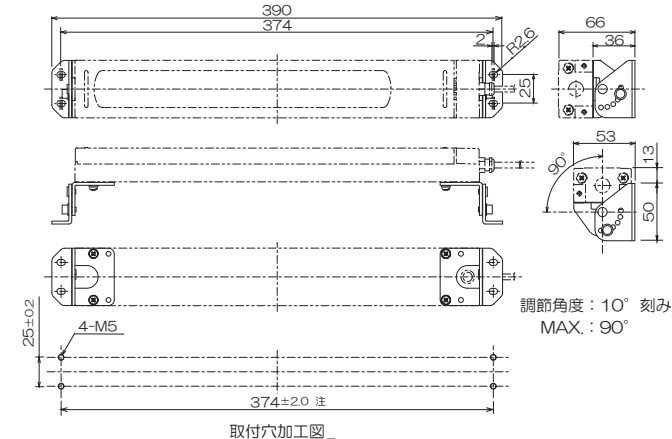

□LF9Z-1MDE1

□LF9Z-1MDF1

5 外形図

□LF9Z-1MDE1

注：取付対象物への取付ねじに使用するワッシャ径がφ10以下の場合の取付寸法です。ワッシャ径がφ10を超えてφ12以下の場合の公差は374.0^{+0.10}となります。

□LF9Z-1MDF1

注：取付対象物への取付ねじに使用するワッシャ径がφ10以下の場合の取付寸法です。ワッシャ径がφ10を超えてφ12以下の場合の公差は292.0^{+0.10}となります。