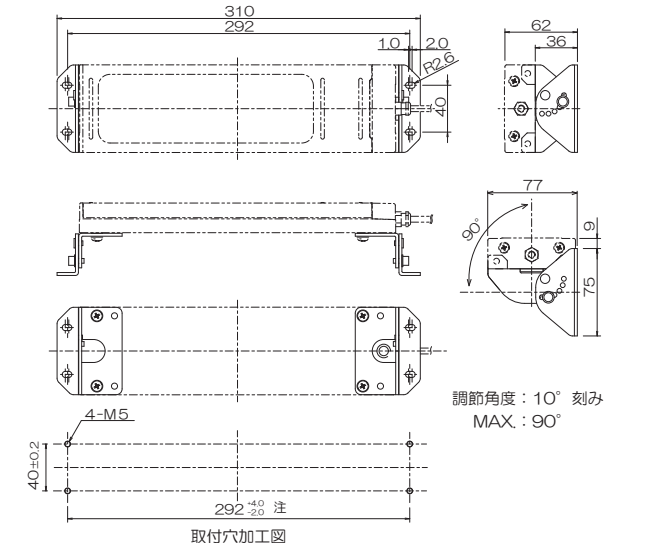

① LED照明ユニットに角度調節金具をLED照明ユニット取付ねじにて以下範囲の締付トルクで締付けてください。

- ※角度調節金具を左右どちらに取り付けるかによって、角度の振り方向が変わります。また、左右によって角度調節金具の使用する取付穴が違います。(下図参照) 指定の取付方法以外の取付を行った場合、製品性能の保証は出来ません。
- ※裏面ケーブル引出しタイプのLED照明ユニットの場合、ケーブルを角度調節金具の裏面ケーブル引出し用穴に通す必要があります。

□LF9Z-1MDE1

□LF9Z-1MDF1

5 外形図

□LF9Z-1MDE1

注：取付対象物への取付ねじに使用するワッシャ径がφ10以下の場合の取付寸法です。ワッシャ径がφ10を超えてφ12以下の場合の公差は374.0^{+0.10}となります。

□LF9Z-1MDF1

注：取付対象物への取付ねじに使用するワッシャ径がφ10以下の場合の取付寸法です。ワッシャ径がφ10を超えてφ12以下の場合の公差は292.0^{+0.10}となります。