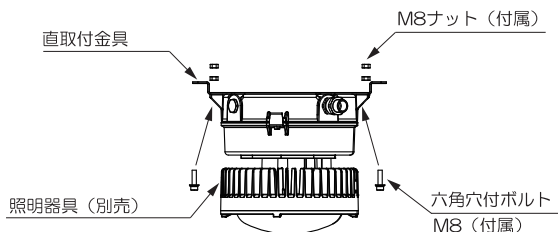

取扱説明書

保管用

HPLN形防爆LED照明器具用取付金具

この度は、IDEC製品をお買い上げいただき、ありがとうございます。ご注文の製品に間違いがないかご確認のうえ、この取扱説明書の内容をよくお読みいただき、正しくご使用ください。また、この取扱説明書はユーザー様にて大切に保管ください。

安全上のご注意

本取扱説明書では、誤った取扱いをした場合に生じることが予測される危険の度合いを「警告」「注意」として区別しています。それぞれの意味は以下の通りです。

警告

取扱いを誤った場合、人が死亡または重傷を負う可能性があります。

注意

取扱いを誤った場合、人が重傷を負うか物の損害が発生する可能性があります。

警告

- ●使用条件が本取扱説明書に記載の内容と相違のないことを必ず読んでご確認ください。
- ●お客様での分解、修理、改造は絶対におやめください。
- ●高所や足場の不安定な場所での取付けは、製品の落下等安全に十分注意して行ってください。
- ●照明器具の取付けは、器具の質量に耐える場所に確実に取付けてください。

注意

- ●本製品に外力を加えないでください。また破損した状態で放置、使用しないでください。
- ●振動・衝撃の多い場所で使用する場合、ねじ緩みや固定部の外れに注意してください。

1 形番・付属品

名称	天井取付金具	角度調整取付金具	直取付金具
形番	EF9Z-VCA4N	EF9Z-VAKN	EF9Z-VCAD
付属品	取付用ねじ、ナット (照明器具取付用)	六角穴付ボルト(M8X30) (ワッシャ、スプリングワッシャ付) : 2本 (SUS)	六角穴付ボルト(M8X30) (ワッシャ、スプリングワッシャ付) : 2本 (SUS)
	角度調節ねじ	M8ナット : 4個 (SUS)	M5X20ねじ: 4本 (SUS)

(注) 天井など設置場所への取付用ねじは、お客様でご用意ください。取付金具は、M8ボルトが取り付けられる構造になっています。(4項、外形図参照)

2 一般仕様

形番	EF9Z-VCA4N	EF9Z-VAKN	EF9Z-VCAD
角度調節範囲	—	0~90° (15°刻みでの調節)	—
材質	SUS (取付金具)		
質量 (約)	1.0 kg	2.0 kg	0.5 kg

※使用環境は取り付けの照明器具の仕様準じます。

3 取付方法

■金具の取り付けについて (各金具共通)

取付金具は下記の手順に従ってダブルナットで取り付けてください。

(※1) ダブルナットの固定方法

- 1.内側のナットを締め付けてください。(締付トルク: 10.0~13.5N・m)
- 2.外側のナットを締め付けてください。(締付トルク: 10.0~13.5N・m)
  このとき、外側のナットは内側のナットよりも強いトルクで締め付けてください。
  外側のナットのトルクが弱い場合、緩み止めの効果が小さくなる恐れがあります。
- 3.外側のナットを緩まないよう固定し、内側のナットを緩める方向へ回しロックさせてください。

警告

- ●金具の取り付けに不備があると落下等の危険性があります。

■EF9Z-VCA4N 天井取付金具

- ①付属の取付用ねじを用いて照明器具と天井取付金具をダブルナット (※1) で取り付けてください。
- ②取付穴加工図に従い金具を設置場所に取り付けてください。

■EF9Z-VAKN 角度調整取付金具

- ①付属の取付用ねじを用いて照明器具と角度調整取付金具をダブルナット (※1) で取り付けてください。
- ②取付穴加工図に従い金具を設置場所へ取り付けてください。
- ③固定したい角度に調整して、角度調節ねじで片側2ヶ所を固定してください。(締付トルク: 1.6~2.4N・m)

警告

- ●回転軸となるねじは取り外さないでください。

■EF9Z-VCAD 直取付金具