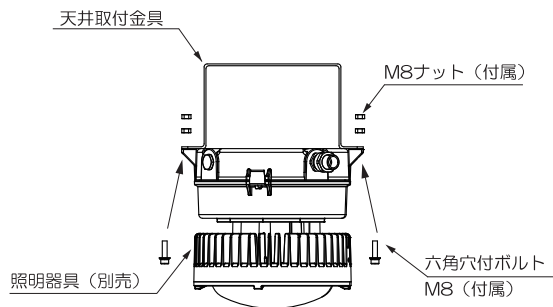

安全上のご注意

本取扱説明書では、誤った取扱いをした場合に生じることが予測される危険の度合いを「警告」「注意」として区別しています。それぞれの意味は以下の通りです。

警告

取扱いを誤った場合、人が死亡または重傷を負う可能性があります。

注意

取扱いを誤った場合、人が重傷を負うか物の損害が発生する可能性があります。

警告

- ●使用条件が本取扱説明書に記載の内容と相違のないことを必ず読んでご確認ください。
- ●お客様での分解、修理、改造は絶対におやめください。
- ●高所や足場の不安定な場所での取付けは、製品の落下等安全に十分注意して行ってください。
- ●照明器具の取付けは、器具の質量に耐える場所に確実に取付けてください。

注意

- ●本製品に外力を加えないでください。また破損した状態で放置、使用しないでください。
- ●振動・衝撃の多い場所で使用する場合、ねじ緩みや固定部の外れに注意してください。

1 形番・付属品

名称	天井取付金具	角度調整取付金具	直取付金具
形番	EF9Z-VCA4N	EF9Z-VAKN	EF9Z-VCAD
付属品	取付用ねじ、ナット (照明器具取付用)	六角穴付ボルト(M8X30) (ワッシャ、スプリングワッシャ付) : 2本 (SUS)	六角穴付ボルト(M8X30) (ワッシャ、スプリングワッシャ付) : 2本 (SUS)
	角度調節ねじ	M8ナット : 4個 (SUS)	M5X20ねじ: 4本 (SUS)

(注) 天井など設置場所への取付用ねじは、お客様でご用意ください。取付金具は、M8ボルトが取り付けられる構造になっています。(4項、外形図参照)

2 一般仕様

形番	EF9Z-VCA4N	EF9Z-VAKN	EF9Z-VCAD
角度調節範囲	—	0~90° (15°刻みでの調節)	—
材質	SUS (取付金具)		
質量 (約)	1.0 kg	2.0 kg	0.5 kg

※使用環境は取り付けの照明器具の仕様準じます。

3 取付方法

■金具の取り付けについて (各金具共通)

取付金具は下記の手順に従ってダブルナットで取り付けてください。

(※1) ダブルナットの固定方法

- 1.内側のナットを締め付けてください。(締付トルク: 10.0~13.5N・m)
- 2.外側のナットを締め付けてください。(締付トルク: 10.0~13.5N・m)
  このとき、外側のナットは内側のナットよりも強いトルクで締め付けてください。
  外側のナットのトルクが弱い場合、緩み止めの効果が小さくなる恐れがあります。
- 3.外側のナットを緩まないよう固定し、内側のナットを緩める方向へ回しロックさせてください。

警告

- ●金具の取り付けに不備があると落下等の危険性があります。

■EF9Z-VCA4N 天井取付金具

- ①付属の取付用ねじを用いて照明器具と天井取付金具をダブルナット (※1) で取り付けてください。
- ②取付穴加工図に従い金具を設置場所に取り付けてください。

■EF9Z-VAKN 角度調整取付金具

- ①付属の取付用ねじを用いて照明器具と角度調整取付金具をダブルナット (※1) で取り付けてください。
- ②取付穴加工図に従い金具を設置場所へ取り付けてください。
- ③固定したい角度に調整して、角度調節ねじで片側2ヶ所を固定してください。(締付トルク: 1.6~2.4N・m)