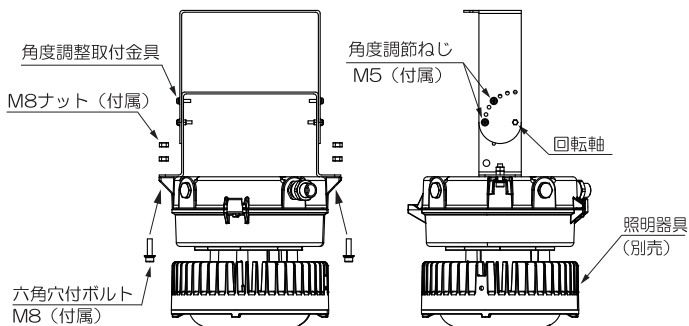

警告

- ●回転軸となるねじは取り外さないでください。

■EF9Z-VCAD 直取付金具

- ①付属の取付用ねじを用いて照明器具と直取付金具をダブルナット (※1) で取り付けてください。
- ②取付穴加工図に従い金具を設置場所に取り付けてください。