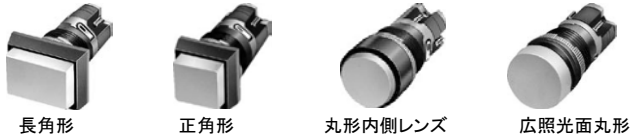

※ 上記の表には、2012年9月に販売を中止した機種も含んでいます。

● TH5シリーズ短胴形LED・白熱球照光 押ボタンスイッチ/表示灯 → IDEC LB/A6シリーズ

代替品は機能的互換性はありますが、完全互換ではありません。外觀、接点構成(1a-1b→1C)および接点定格等は異なりますのでご注意ください。

(注) TH5シリーズの動作は、モメンタリとオルタネイトの切り換え式です。代替機種の動作(表中の□)は、モメンタリかオルタネイトのどちらか一方の動作となります。
M:モメンタリ A:オルタネイト
また、代替品のLED電圧指定記号の*は次のとおりです。