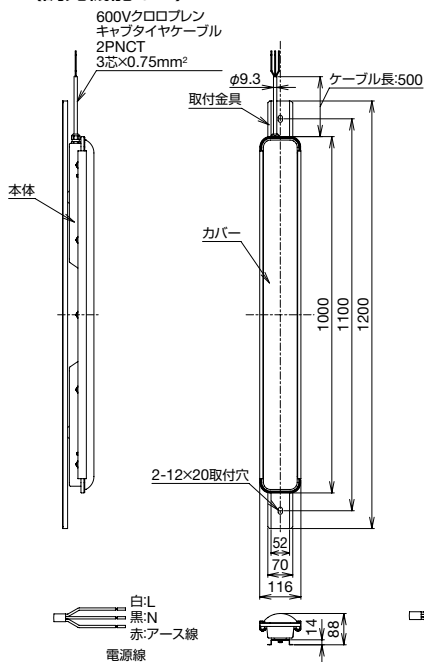

注) LED素子にはバラツキがあるため、同一形番製品でも製品ごとに発光色や明るさが異なることがあります。

□ 形番構成

LG1K - D D R S 048 D 0 5 T - 1

基本形番

明るさ
024 : 24W
048 : 48W

付加機能
1 : 調光機能あり
無 : なし

発光色
D0 : 昼光色 (6400K)
N0 : 昼白色 (5100K)

LUMIFA® LG1K形 低温場所用LED照明

□ 外形寸法図

● LG1K-DDRS**5T (調光機能なし)

● LG1K-DDRS**5T-1 (調光機能あり)

(単位: mm)

□ 配光曲線 (参考値: cd/1,000 lm)

● LG1K-DD***5T-形

□ 取付金具

※取付けの詳細については、お問い合わせください。