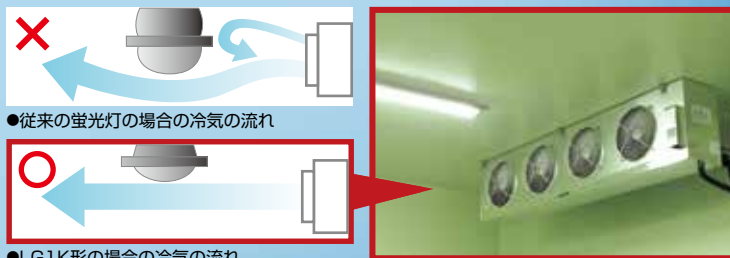

※当社調べによる(2011年12月現在)。

2 グレア対策で最適配光を実現!

まぶし過ぎず、目にやさしい灯りを提供します。

天井や保管棚上を見上げた時のまぶしさや、床や作業手元での光源の映り込みによるチラツキを乳白カバーにて抑えました。

● 乳色カバーなし(グレア未対策)

● 乳白カバー付(グレア対策済み)

3 専用ケースで、小形・薄形化を実現!

小形・薄形化により天井がスッキリ。冷気をスムーズに流し冷却効率にも貢献します。

4 50,000時間の長寿命

低温場所での過酷なメンテナンス作業を軽減します。

消費電力削減だけでなく、メンテナンス費用の大幅な削減に貢献します。

LUMIFA® LG1K形 低温場所用LED照明

−40℃の環境でも即時フル点灯が可能なので、
低温倉庫などの低温場所用照明に最適!

- 使用温度範囲−40~+35℃の環境でも即時フル点灯が可能。
- 50,000時間の長寿命。低温場所での過酷なメンテナンス作業を軽減します。
- 乳白カバー採用によるグレア対策で、光源の映り込みによるギラツキを抑えました。
- 専用ケースで小形・薄形化を実現。
冷気をスムーズに流し冷却効率に貢献します。
- 保護構造はIP65の防水・防塵構造。食品工場 (HACCP) や厨房など清潔を保つ必要がある場所や、トラックヤードなどの軒下照明にも使用可能です。