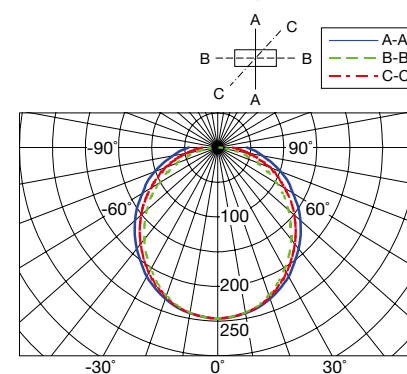

□ 外形寸法図

● LG1K-DDRS**5T (調光機能なし)

● LG1K-DDRS**5T-1 (調光機能あり)

(単位: mm)

□ 配光曲線 (参考値: cd/1,000 lm)

● LG1K-DD***5T-形

□ 取付金具

※取付けの詳細については、お問い合わせください。