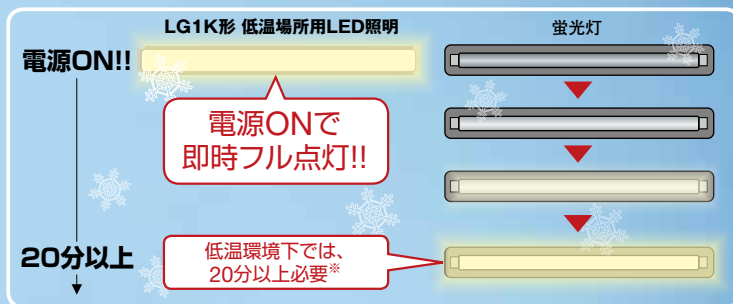

LG1K形 低温場所用LED照明

-40℃の環境でも、パッと点灯して、パッと消灯。
低温倉庫などの低温場所用照明に最適！

保護構造
IP65
(防水・防塵構造)

-40℃の環境でも即時フル点灯が可能! 不要時には消灯可能で、省エネ効果抜群。

ステンレス製専用ケースを採用した小形・薄形タイプ。保護構造はIP65の防水・防塵構造で、低温場所以外での使用も可能です。

省エネでランニングコストを削減!
CO₂ 排出量もダウン。

電力
約60%
削減
-25℃にて比較

省エネ
&
CO₂削減

「省エネ&CO₂削減」で選ぶなら様々なシーンで活躍するIDECのLED照明です

● 低温倉庫

● 食品工場

● 給食センター・厨房

● 船舶倉庫

1 -40℃の環境でも即時フル点灯!

省エネ & CO₂削減 低温環境でも即時フル点灯が可能なので不要時には消灯でき、作業の効率性向上と快適空間づくりに貢献します。

低温環境下では、LED照明以外の既存照明は即時フル点灯が不可能であり、作業をしていない時でも、作業効率を考えると常時点灯しておく必要があります。LG1K形低温場所用LED照明は、-40℃の環境でも即時フル点灯が可能なので、不要時には消灯することができ、より高い省エネ効果が得られます。