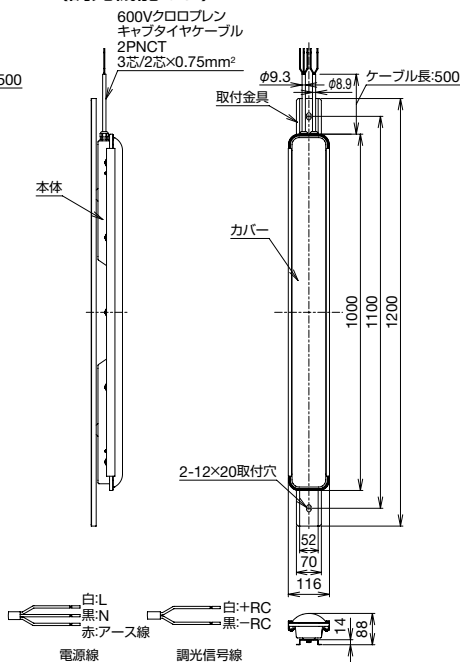

注) LED素子にはバラツキがあるため、同一形番製品でも製品ごとに発光色や明るさが異なることがあります。

□ 形番構成

LG1K - D D R S 048 D 0 5 T - 1

基本形番

明るさ
024 : 24W
048 : 48W

付加機能
1 : 調光機能あり
無 : なし

発光色
D0 : 昼光色 (6400K)
N0 : 昼白色 (5100K)

LUMIFA® LG1K形 低温場所用LED照明

□ 外形寸法図

● LG1K-DDRS**5T (調光機能なし)

● LG1K-DDRS**5T-1 (調光機能あり)

(単位: mm)

□ 配光曲線 (参考値: cd/1,000 lm)

● LG1K-DD***5T-形

□ 取付金具

※取付けの詳細については、お問い合わせください。