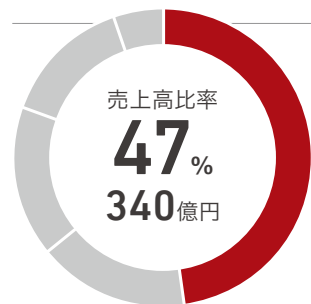

各事業の実績 (2023年度実績)

HMI事業 (Human-Machine Interface)

制御用操作スイッチ

プログラマブル表示器

安全・防爆事業

非常停止用
押ボタンスイッチ

セーフティ
レーザスキャナ

非常停止アシストシステム