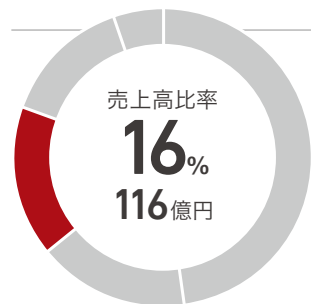

インダストリアルコンポーネンツ事業