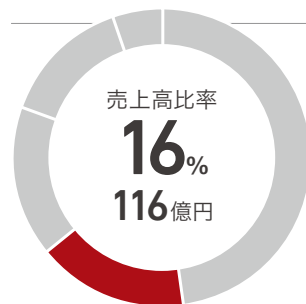

各事業の実績 (2023年度実績)

HMI事業 (Human-Machine Interface)

制御用操作スイッチ

プログラマブル表示器

安全・防爆事業

非常停止用
押ボタンスイッチ

セーフティ
レーザスキャナ

非常停止アシストシステム