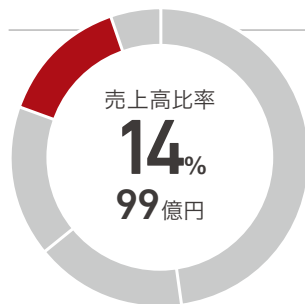

オートメーション&センシング事業