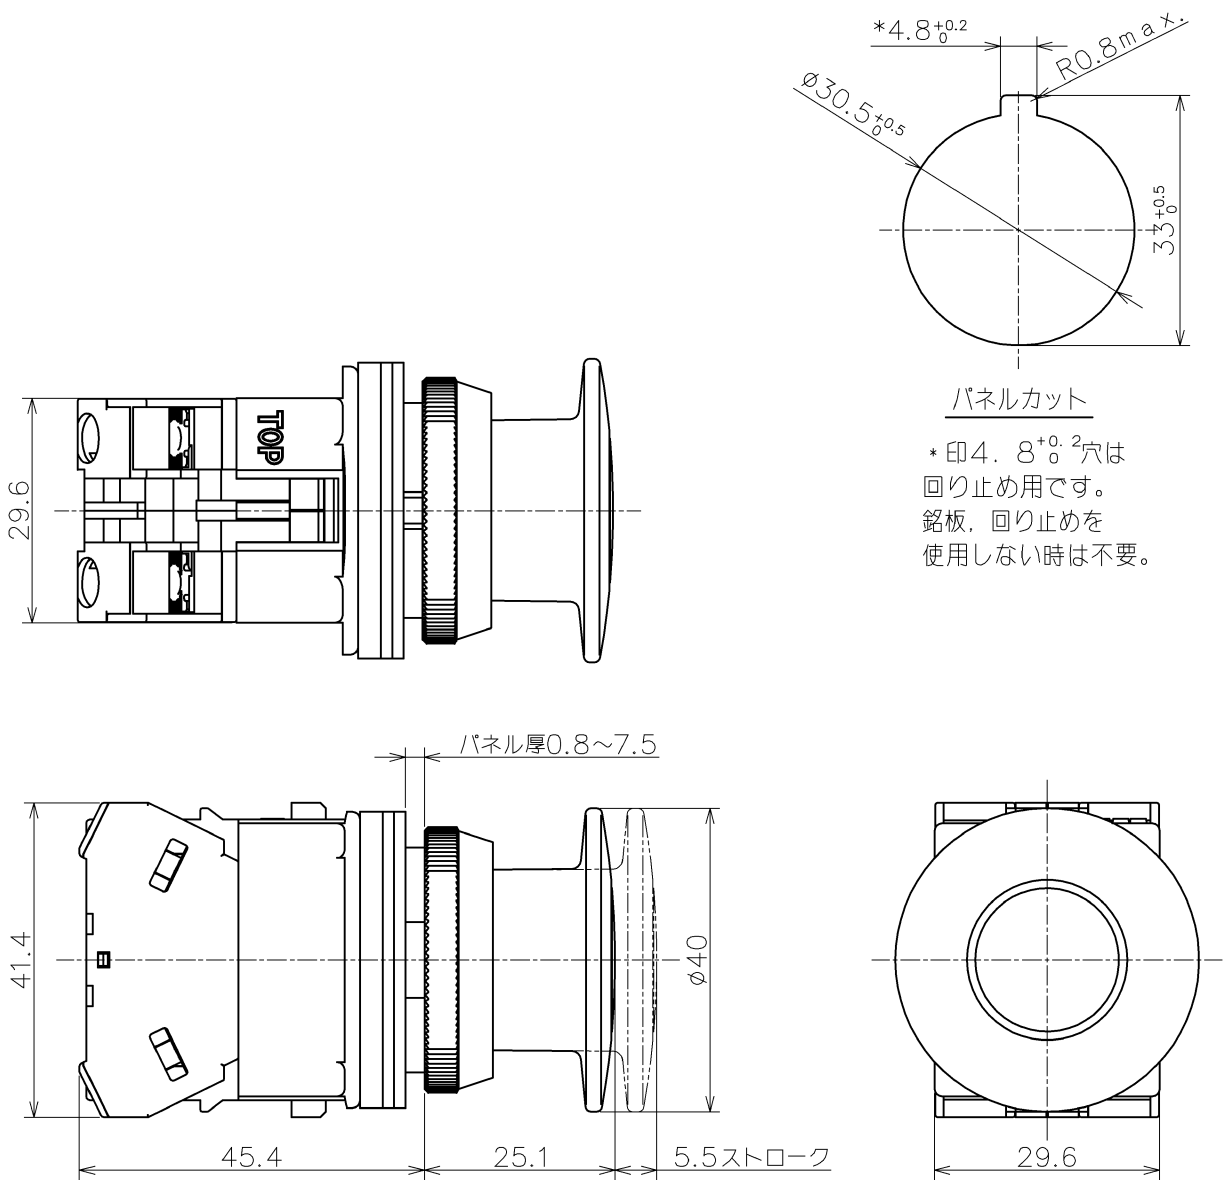

製品名

TWNシリーズ 大形プルスイッチ
AZN3□□N※

外形図

接点構成 (□□) : 1a (10), 1b (01), 1a-1b (11),
2a (20), 2b (02)

ボタン色 (※) : 赤 (R), 緑 (G), 黒 (B), 黄 (Y)

適合形状 : M3.5±両用ねじ

				承認	照査	作成	図番
				技管 16.12.12 高橋	技管 16.12.12 岡村	技管 16.12.12 松本	MA4-A04921B