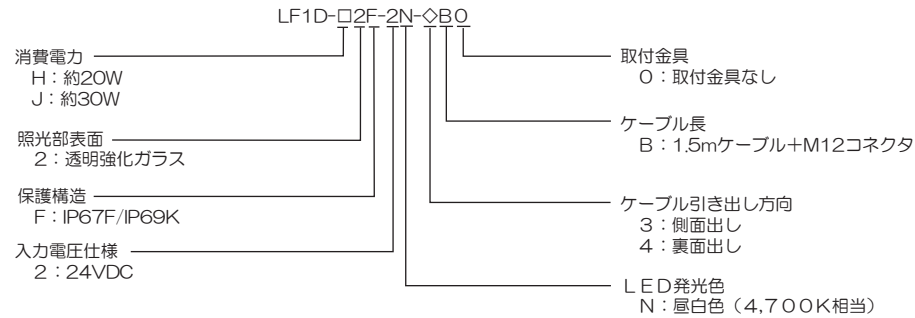

## 補足説明書

### LF1D形LED照明ユニット LF1D-H/-Jシリーズ ＜1. 5mケーブル+M12コネクタタイプ＞

本書は、別途添付の「取扱説明書(B-1574(O))」と併せてお読みください。

#### 形番構成

#### ●コネクタ仕様

コネクタタイプ	M12コネクタ (プラグ4ピン)
推奨締付トルク	0.4N・m
ハウジング材料	TPU
ローレット材質	亜鉛ダイキャスト (ニッケルめっき)