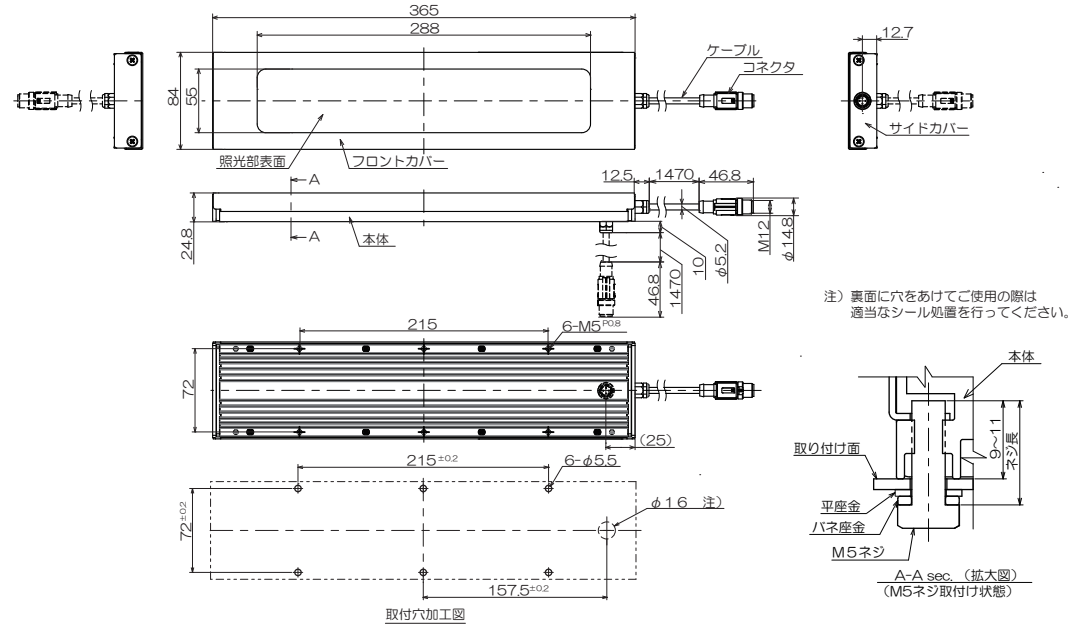

#### ●コネクタ仕様

コネクタタイプ	M12コネクタ (プラグ4ピン)
推奨締付トルク	0.4N・m
ハウジング材料	TPU
ローレット材質	亜鉛ダイキャスト (ニッケルめっき)

#### ●ケーブル仕様

シース材質	PUR
最小曲げ半径	15mm (固定時)

コネクタピン配置

#### 外形図及び寸法

＜1. 5mケーブル+M12コネクタ横出しタイプ／1. 5mケーブル+M12コネクタ裏出しタイプ＞  
LF1D-H2F-2N-3B○/LF1D-H2F-2N-4B○  
(裏面出しタイプは図中点線部参照)

単位 (mm)

＜1. 5mケーブル+M12コネクタ横出しタイプ／1. 5mケーブル+M12コネクタ裏出しタイプ＞  
LF1D-J2F-2N-3B○/LF1D-J2F-2N-4B○  
(裏面出しタイプは図中点線部参照)