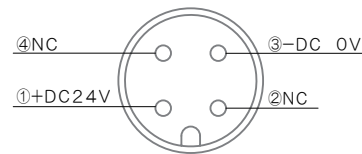

#### 形番構成

#### ●コネクタ仕様

コネクタタイプ	M12コネクタ (プラグ4ピン)
推奨締付トルク	0.4N・m
ハウジング材料	TPU
ローレット材質	亜鉛ダイキャスト (ニッケルめっき)

#### 外形図及び寸法

＜1. 5mケーブル+M12コネクタ横出しタイプ／1. 5mケーブル+M12コネクタ裏出しタイプ＞  
LF1D-H2F-2N-3B○/LF1D-H2F-2N-4B○  
(裏面出しタイプは図中点線部参照)

単位 (mm)

＜1. 5mケーブル+M12コネクタ横出しタイプ／1. 5mケーブル+M12コネクタ裏出しタイプ＞  
LF1D-J2F-2N-3B○/LF1D-J2F-2N-4B○  
(裏面出しタイプは図中点線部参照)