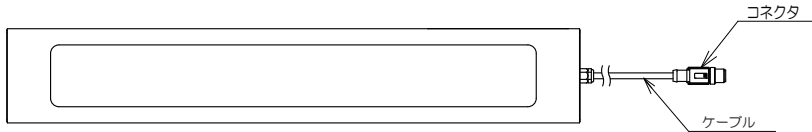

### LF1D形LED照明ユニット LF1D-H/-Jシリーズ ＜1. 5mケーブル+M12コネクタタイプ＞

本書は、別途添付の「取扱説明書(B-1574(O))」と併せてお読みください。

#### 形番構成

#### ●コネクタ仕様

コネクタタイプ	M12コネクタ (プラグ4ピン)
推奨締付トルク	0.4N・m
ハウジング材料	TPU
ローレット材質	亜鉛ダイキャスト (ニッケルめっき)