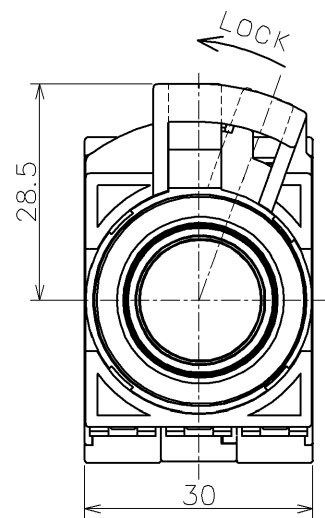

動作方式	: モメンタリ形
ベゼル色 (◇)	: 黒 (1), メタルカラー (4)
接点構成 (□□)	: 1NO (10), 1NC (01), 1NO-1NC (11) 2NO (20), 2NC (02), 2NO-1NC (21), 1NO-2NC (12), 3NO (30), 3NC (03)
ボタン色 (※)	: 黒 (B), 緑 (G), 赤 (R) 黄 (Y), 青 (S), 白 (W)

コンタクトブロック (Push-in式端子)

パネルカット

*印3.2^{+0.2} 穴は
回り止め用です。
銘板, 回り止めを
使用しない時は不要。

Product Name: CWシリーズ 押ボタンスイッチ

Type Number: CW◇B-M1P□□※

Approved by M.FUJIMOTO
Checked by Y.HANAOKA
Drawn by F.TAKAI

2023/8/30
2023/8/30
2023/8/30

Dim.: mm

Outside View

Drawing No. MA4-A05643B