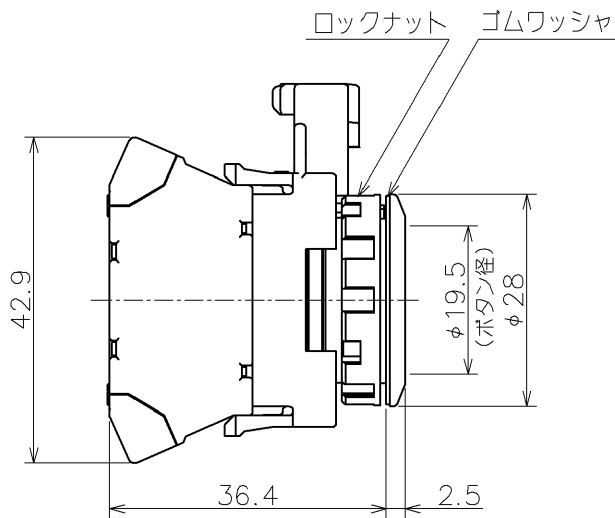

動作方式	: モメンタリ形
ベゼル色 (◇)	: 黒 (1), メタルカラー (4)
接点構成 (□□)	: 1NO (10), 1NC (01), 1NO-1NC (11) 2NO (20), 2NC (02), 2NO-1NC (21), 1NO-2NC (12), 3NO (30), 3NC (03)
ボタン色 (※)	: 黒 (B), 緑 (G), 赤 (R) 黄 (Y), 青 (S), 白 (W)

コンタクトブロック (Push-in式端子)

パネルカット

*印3.2^{+0.2} 穴は
回り止め用です。
銘板, 回り止めを
使用しない時は不要。

Product Name: CWシリーズ 押ボタンスイッチ

Type Number: CW◇B-M1P□□※

Approved by M.FUJIMOTO
Checked by Y.HANAOKA
Drawn by F.TAKAI

2023/8/30
2023/8/30
2023/8/30

Dim.: mm

Outside View

Drawing No. MA4-A05643B