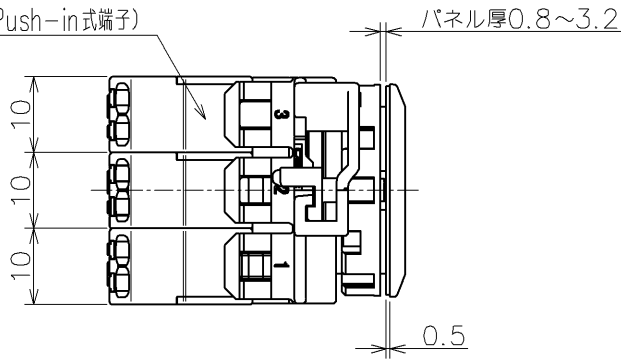

動作方式	: モメンタリ形
ベゼル色 (◇)	: 黒 (1), メタルカラー (4)
接点構成 (□□)	: 1NO (10), 1NC (01), 1NO-1NC (11) 2NO (20), 2NC (02), 2NO-1NC (21), 1NO-2NC (12), 3NO (30), 3NC (03)
ボタン色 (※)	: 黒 (B), 緑 (G), 赤 (R) 黄 (Y), 青 (S), 白 (W)

コンタクトブロック (Push-in式端子)

パネルカット

*印3.2^{+0.2} 穴は
回り止め用です。
銘板, 回り止めを
使用しない時は不要。

Product Name: CWシリーズ 押ボタンスイッチ

Type Number: CW◇B-M1P□□※

Approved by M.FUJIMOTO
Checked by Y.HANAOKA
Drawn by F.TAKAI

2023/8/30
2023/8/30
2023/8/30

Dim.: mm

Outside View

Drawing No. MA4-A05643B