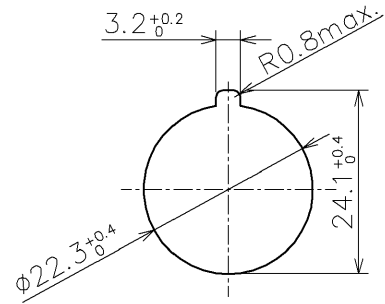

動作方式	: モメンタリ形
ベゼル色 (◇)	: 黒 (1), メタルカラー (4)
接点構成 (□□)	: 1NO (10), 1NC (01), 1NO-1NC (11) 2NO (20), 2NC (02), 2NO-1NC (21), 1NO-2NC (12), 3NO (30), 3NC (03)
ボタン色 (※)	: 黒 (B), 緑 (G), 赤 (R) 黄 (Y), 青 (S), 白 (W)

コンタクトブロック (Push-in式端子)

パネルカット

*印3.2^{+0.2} 穴は
回り止め用です。
銘板, 回り止めを
使用しない時は不要。

Product Name: CWシリーズ 押ボタンスイッチ

Type Number: CW◇B-M1P□□※

Approved by M.FUJIMOTO
Checked by Y.HANAOKA
Drawn by F.TAKAI

2023/8/30
2023/8/30
2023/8/30

Dim.: mm

Outside View

Drawing No. MA4-A05643B