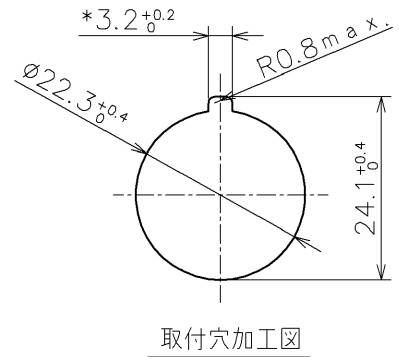

製品名

HWシリーズ大形ドーム形ランプ
HW1P-5Q4※

外形図

レンズ色(※)	赤(R), 緑(G), 黄(Y), アンバー(A), 青(S), ピア材付(PW)
使用電圧	: AC/DC 24V ± 10%
内蔵球	: LED球
	R, A, G色: LSTDDB-2※N
	S, Y, PW色: LSRD-2
口金	: BA9S

				承認	照査	作成	図番
				開発 '21.7.21 石見	開発 '21.7.21 南	開発 '21.7.21 松本智	MA4-A04075E