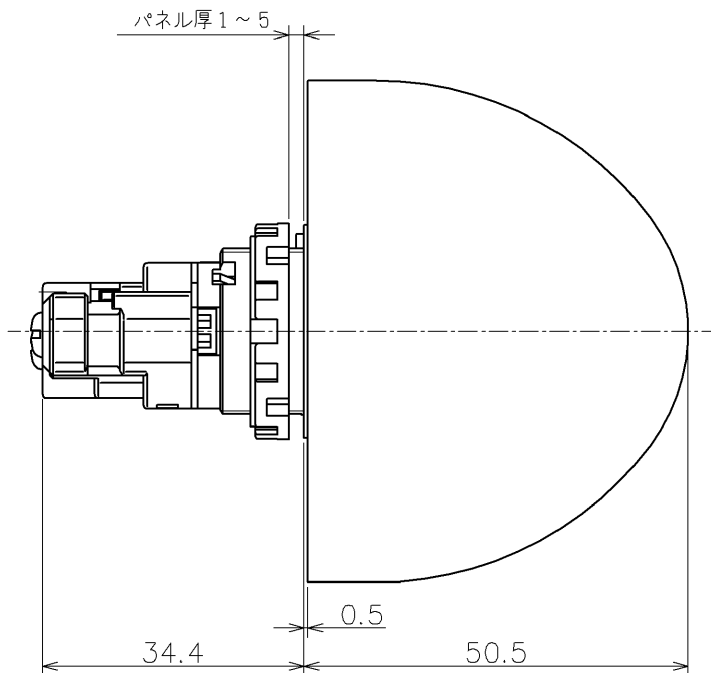

製品名

HWシリーズ大形ドーム形ランプ
HW1P-5Q4※

外形図

レンズ色(※)	赤(R), 緑(G), 黄(Y), アンバー(A), 青(S), ピア材付(PW)
使用電圧	: AC/DC 24V ± 10%
内蔵球	: LED球
	R, A, G色: LSTDDB-2※N
	S, Y, PW色: LSRD-2
口金	: BA9S

				承認	照査	作成	図番
				開発 '21.7.21 石見	開発 '21.7.21 南	開発 '21.7.21 松本智	MA4-A04075E