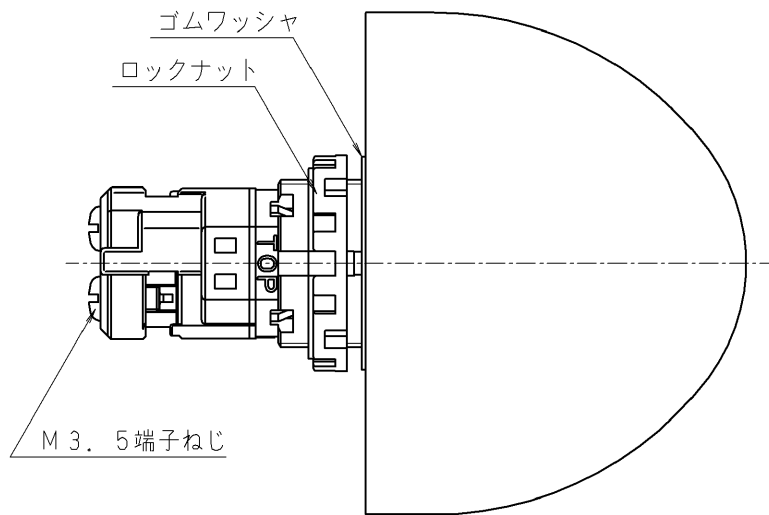

製品名

HWシリーズ大形ドーム形ランプ
HW1P-5Q4※

外形図

レンズ色(※)	赤(R), 緑(G), 黄(Y), アンバー(A), 青(S), ピア材付(PW)
使用電圧	: AC/DC 24V ± 10%
内蔵球	: LED球
	R, A, G色: LSTDDB-2※N
	S, Y, PW色: LSRD-2
口金	: BA9S

				承認	照査	作成	図番
				開発 '21.7.21 石見	開発 '21.7.21 南	開発 '21.7.21 松本智	MA4-A04075E