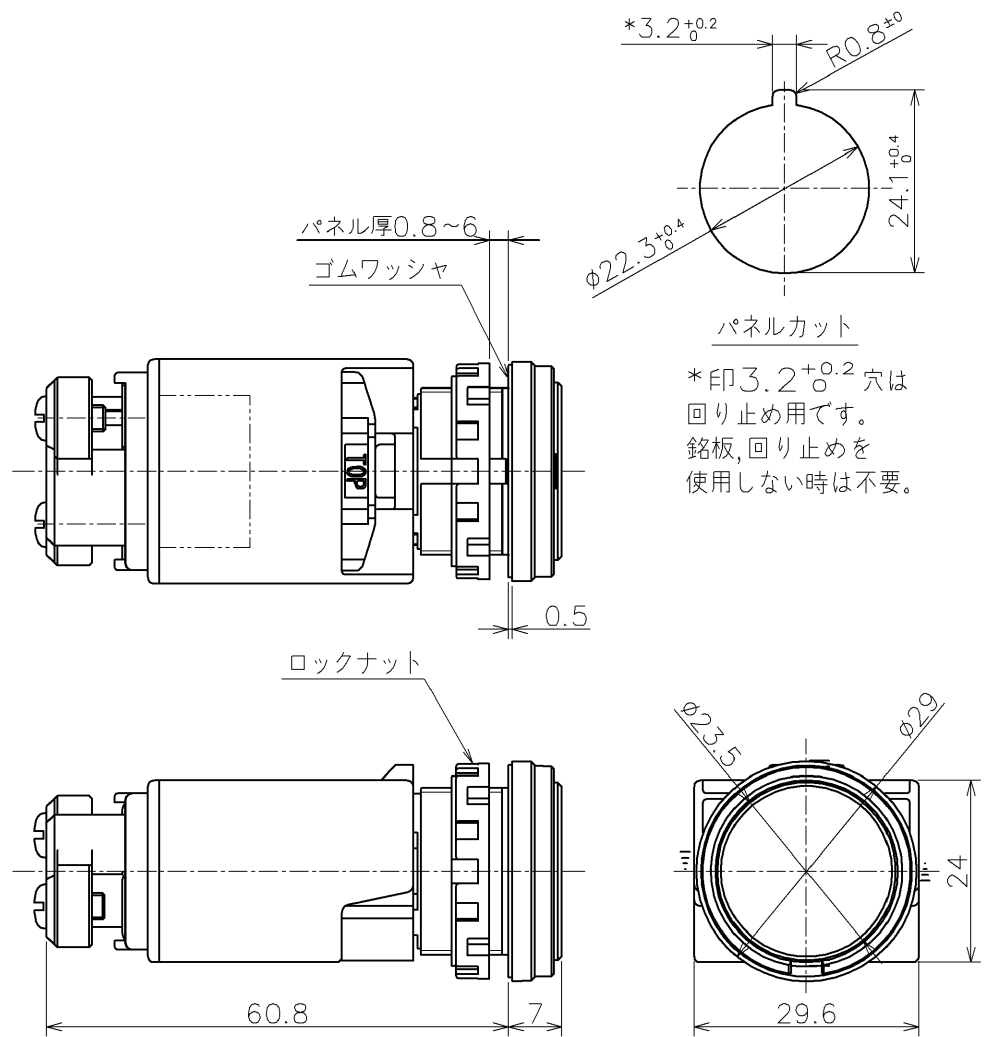

定格電圧(Δ):	AC100/110V (H2)
	AC115/120V(H22)
	AC200/220V (M2)
	AC230/240V(M42)
照光色(※) :	赤 (R), 緑(G), 青(S),
	アンバー(A), 黄(Y), ピュアホワイト(PW)

			Product Name: HWシリーズ パイロットライト	
			Type Number: HW1P-1Δ※	
Approved by	M.Fujimoto	2022/11/15	Dim.: mm	Outside View
Checked by	Y.Hanaoka	2022/11/15	Drawing No.	
Drawn by	T.Matsumoto	2022/11/15	MA4-A02909H	