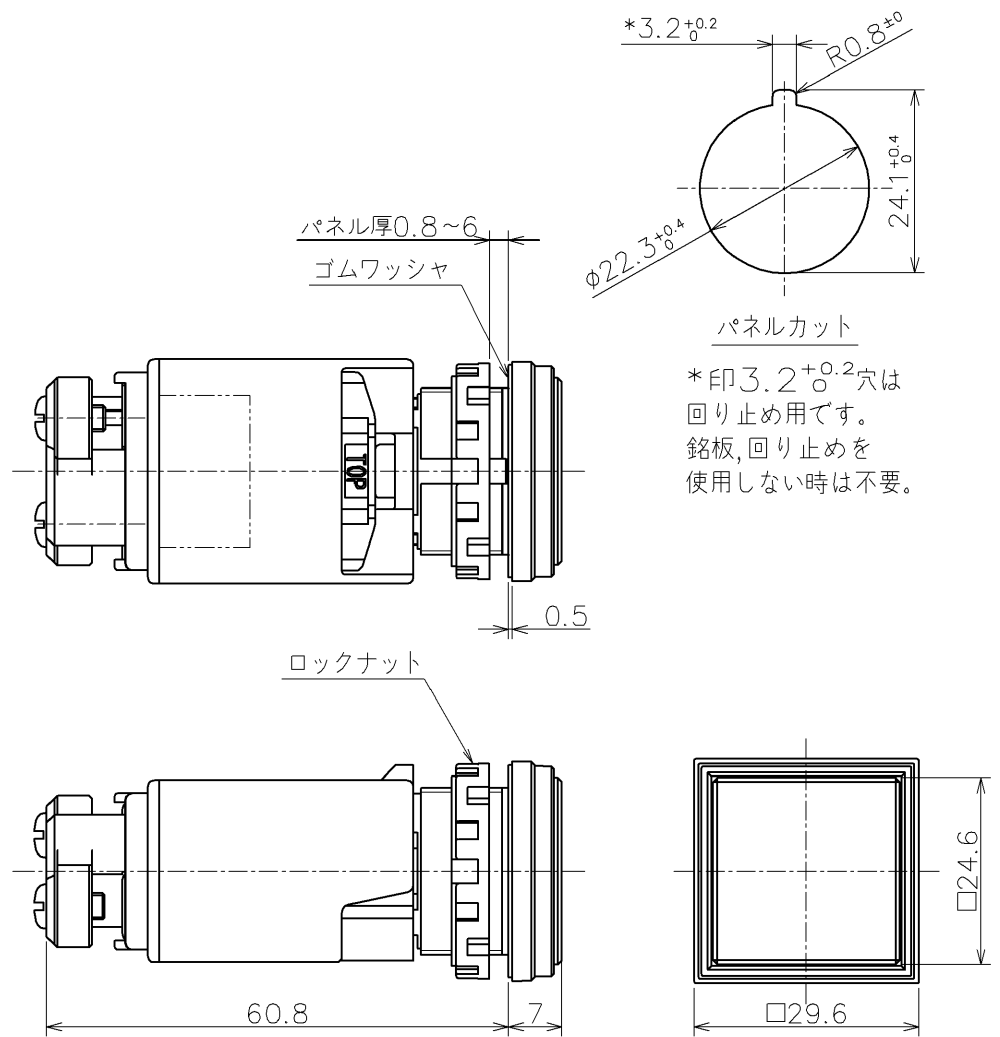

定格電圧(△): AC100/110V (H2)

AC115/120V(H22)

AC200/220V (M2)

AC230/240V(M42)

照光色(※) : 赤 (R), 緑(G), 青(S),

アンバー(A), 黄(Y), ピュアホワイト(PW)

Product Name: HWシリーズ パイロットライト

Type Number: HW2P-1Δ※

Approved by M.Fujimoto

2022/11/15

Dim.: mm

Outside View

Checked by Y.Hanaoka

2022/11/15

Drawing No. MA4-A02911F

Drawn by T.Matsumoto