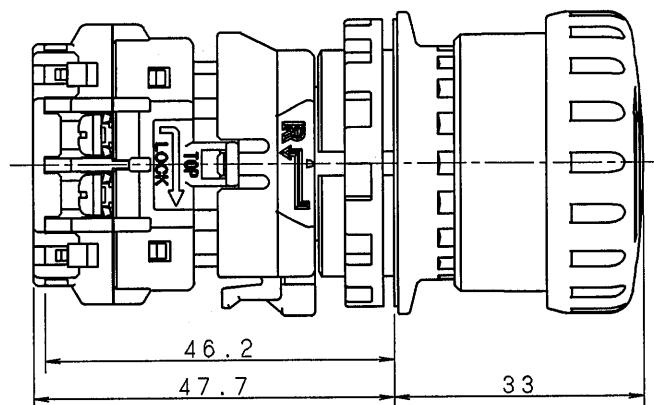

製品名

XNシリーズ 非常停止スイッチ  
XN1E-BV4□□M※

外形図

動作方式 : プッシュロック

リセット : ターンリセット、プルリセット兼用

接点構成 (□□) : 1b (01), 2b (02), 3b (03), 4b (04)  
1a1b (11) 1a2b (12), 1a3b (13)  
2a2b (22)

ボタン色 (※) : 赤 (R)、プライト系赤 (RH)

接点配置 (BOTTOM VIEW)

メイン接点 (b接点) のみ      モニタ接点 (1a接点) を含む      モニタ接点 (2a接点) を含む

1b接点は右側端子  
2b接点は左右端子  
3b接点は上左右端子

1b接点は上側端子  
2b接点は左右端子

取付穴加工図

承認	照査	作成	図番
技管 07.5.22 高橋	技管 07.5.22 岡村	研開 06.10.27 藤本	MA4-A04095C