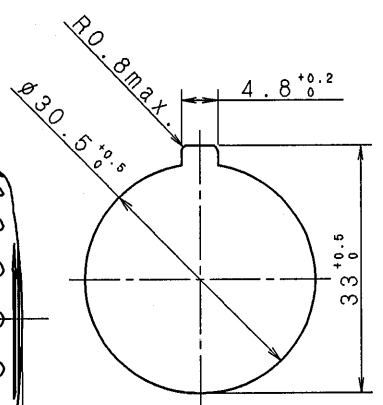

製品名

XNシリーズ 非常停止スイッチ  
XN1E-BV4□□M※

外形図

動作方式 : プッシュロック

リセット : ターンリセット、プルリセット兼用

接点構成 (□□) : 1b (01), 2b (02), 3b (03), 4b (04)  
1a1b (11) 1a2b (12), 1a3b (13)  
2a2b (22)

ボタン色 (※) : 赤 (R)、プライト系赤 (RH)

接点配置 (BOTTOM VIEW)

メイン接点 (b接点) のみ      モニタ接点 (1a接点) を含む      モニタ接点 (2a接点) を含む

1b接点は右側端子  
2b接点は左右端子  
3b接点は上左右端子

1b接点は上側端子  
2b接点は左右端子

取付穴加工図

承認	照査	作成	図番
技管 07.5.22 高橋	技管 07.5.22 岡村	研開 06.10.27 藤本	MA4-A04095C