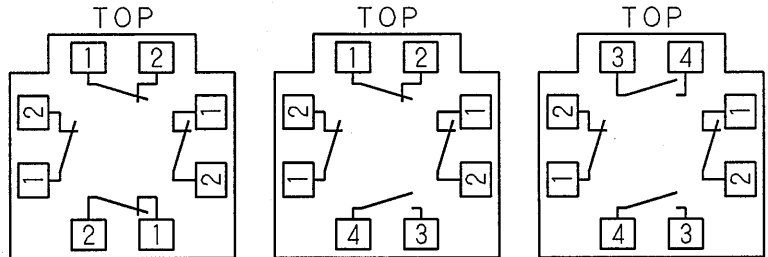

製品名

XNシリーズ 非常停止スイッチ  
XN1E-BV4□□M※

外形図

動作方式 : プッシュロック

リセット : ターンリセット、プルリセット兼用

接点構成 (□□) : 1b (01), 2b (02), 3b (03), 4b (04)  
1a1b (11) 1a2b (12), 1a3b (13)  
2a2b (22)

ボタン色 (※) : 赤 (R)、プライト系赤 (RH)

接点配置 (BOTTOM VIEW)

メイン接点 (b接点) のみ      モニタ接点 (1a接点) を含む      モニタ接点 (2a接点) を含む

1b接点は右側端子  
2b接点は左右端子  
3b接点は上左右端子

1b接点は上側端子  
2b接点は左右端子

取付穴加工図

承認	照査	作成	図番
技管 07.5.22 高橋	技管 07.5.22 岡村	研開 06.10.27 藤本	MA4-A04095C