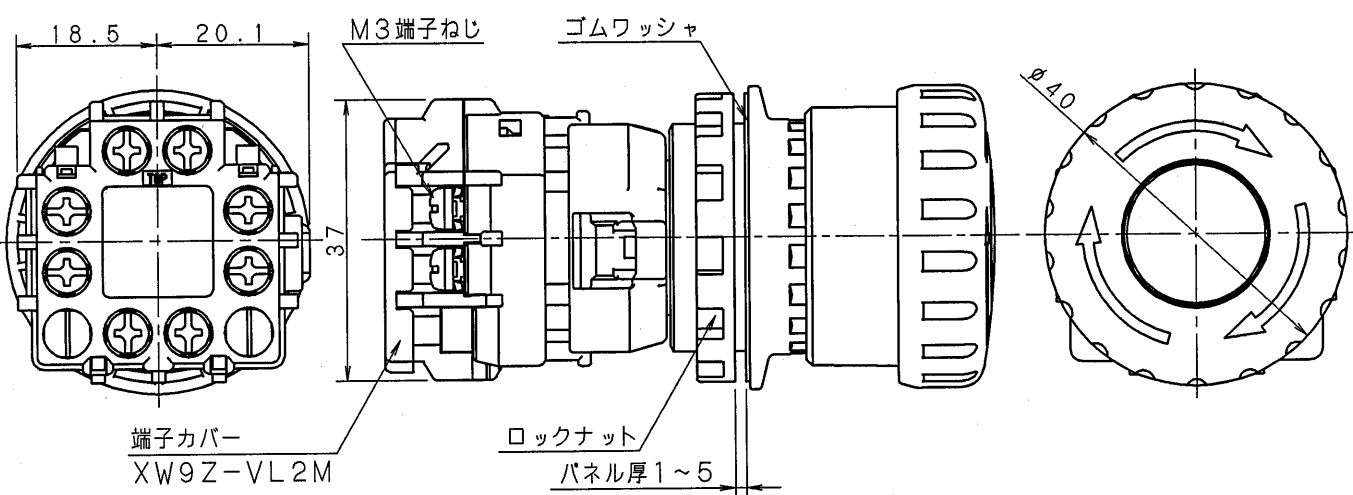

メイン接点 (b接点) のみ      モニタ接点 (1a接点) を含む      モニタ接点 (2a接点) を含む

1b接点は右側端子  
2b接点は左右端子  
3b接点は上左右端子

1b接点は上側端子  
2b接点は左右端子

取付穴加工図

承認	照査	作成	図番
技管 07.5.22 高橋	技管 07.5.22 岡村	研開 06.10.27 藤本	MA4-A04095C