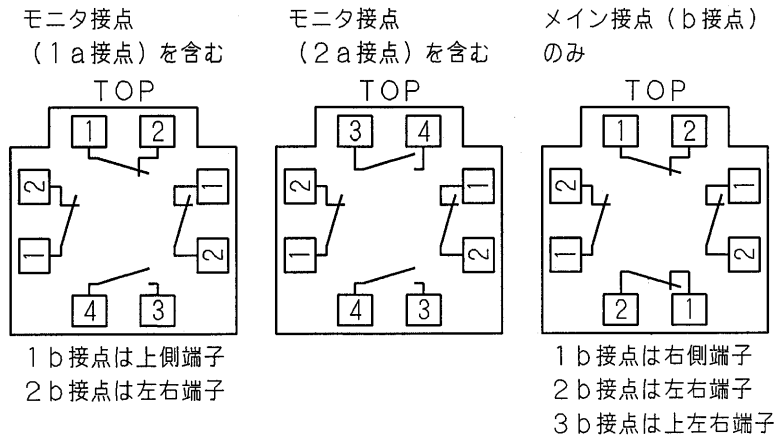

製品名

XNシリーズ 非常停止スイッチ
XN1E-BV5□□MF※

外形図

動作方式	: プッシュロック
リセット	: ターンリセット、プルリセット兼用
□□ (接点構成)	: 01 (1b), 02 (2b), 03 (3b), 04 (4b) 11 (1a1b), 12 (1a2b), 13 (1a3b) 22 (2a2b)
※ (ボタン色)	: R (赤)、RH (プライト系赤)
端子部保護構造	: IP20

接点配置 (Bottom View)

承認	照査	作成	図番
技管 '08.7.14 高橋	技管 '08.7.14 岡村	技管 '08.7.11 立石	MA4-A04334