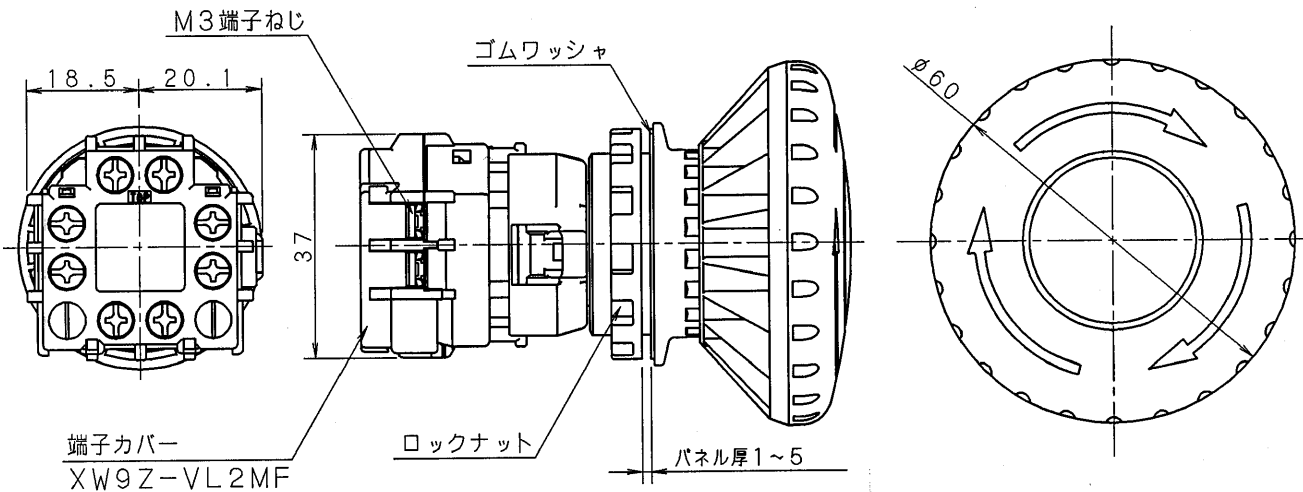

製品名

XNシリーズ 非常停止スイッチ
XN1E-BV5□□MF※

外形図

動作方式	: プッシュロック
リセット	: ターンリセット、プルリセット兼用
□□ (接点構成)	: 01 (1b), 02 (2b), 03 (3b), 04 (4b) 11 (1a1b), 12 (1a2b), 13 (1a3b) 22 (2a2b)
※ (ボタン色)	: R (赤)、RH (プライト系赤)
端子部保護構造	: IP20

接点配置 (Bottom View)

承認	照査	作成	図番
技管 '08.7.14 高橋	技管 '08.7.14 岡村	技管 '08.7.11 立石	MA4-A04334