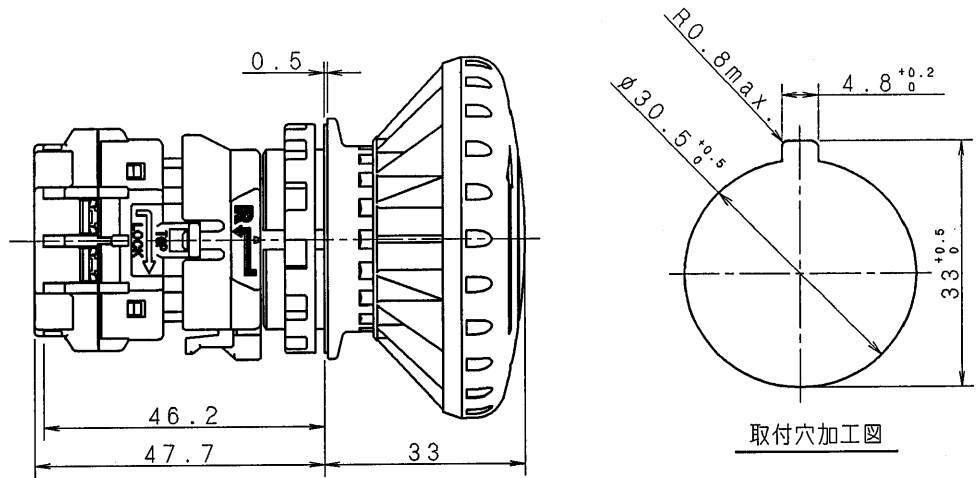

製品名

XNシリーズ 非常停止スイッチ
XN1E-BV5□□MF※

外形図

動作方式	: プッシュロック
リセット	: ターンリセット、プルリセット兼用
□□ (接点構成)	: 01 (1b), 02 (2b), 03 (3b), 04 (4b) 11 (1a1b), 12 (1a2b), 13 (1a3b) 22 (2a2b)
※ (ボタン色)	: R (赤)、RH (プライト系赤)
端子部保護構造	: IP20

接点配置 (Bottom View)

承認	照査	作成	図番
技管 '08.7.14 高橋	技管 '08.7.14 岡村	技管 '08.7.11 立石	MA4-A04334