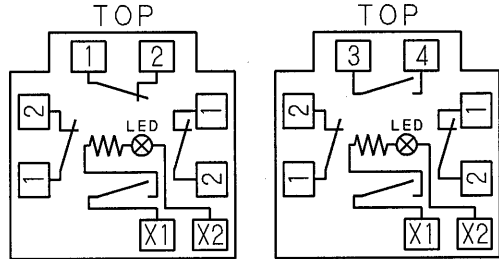

製品名

XNシリーズ バドロック非常停止スイッチ  
XN4E-TL4□□Q4M※

外形図

動作方式 : プッシュロック  
リセット : ターンリセット  
□□ (接点構成) : 02 (2b), 03 (3b),  
12 (1a-2b)

※ (ボタン色) : R (赤)

接点配置 (BOTTOM VIEW)

メイン接点 (b接点) のみ      モニタ接点 (1a接点) を含む

2b接点は左右端子  
3b接点は上左右端子

取付穴加工図

			承認	照査	作成	図番
			技管 07.2.22 山本	技管 07.2.22 高橋	技管 07.2.22 柳沢	MA4-A04097C