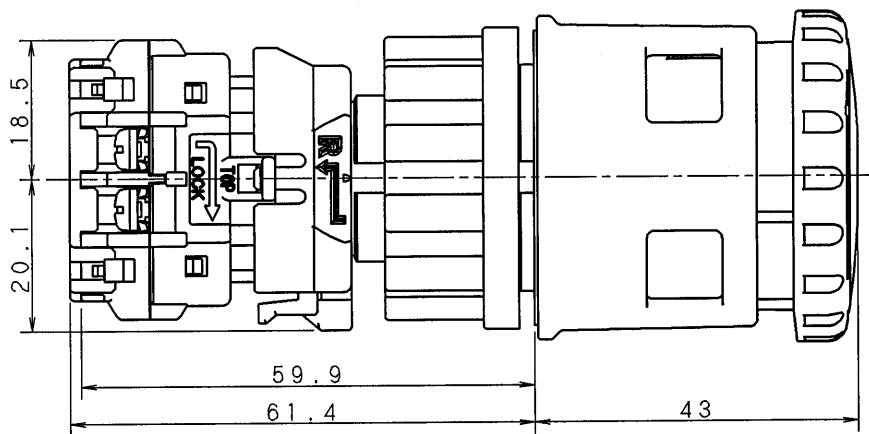

製品名

XNシリーズ バドロック非常停止スイッチ  
XN4E-TL4□□Q4M※

外形図

動作方式 : プッシュロック  
リセット : ターンリセット  
□□ (接点構成) : 02 (2b), 03 (3b),  
12 (1a-2b)

※ (ボタン色) : R (赤)

接点配置 (BOTTOM VIEW)

メイン接点 (b接点) のみ      モニタ接点 (1a接点) を含む

2b接点は左右端子  
3b接点は上左右端子

取付穴加工図

			承認	照査	作成	図番
			技管 07.2.22 山本	技管 07.2.22 高橋	技管 07.2.22 柳沢	MA4-A04097C