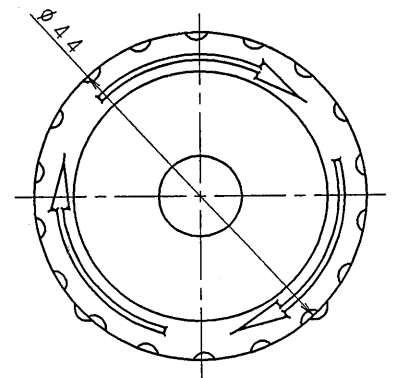

製品名

XNシリーズ バドロック非常停止スイッチ  
XN4E-TL4□□Q4M※

外形図

動作方式 : プッシュロック  
リセット : ターンリセット  
□□ (接点構成) : 02 (2b), 03 (3b),  
12 (1a-2b)

※ (ボタン色) : R (赤)

接点配置 (BOTTOM VIEW)

メイン接点 (b接点) のみ      モニタ接点 (1a接点) を含む

2b接点は左右端子  
3b接点は上左右端子

取付穴加工図

			承認	照査	作成	図番
			技管 07.2.22 山本	技管 07.2.22 高橋	技管 07.2.22 柳沢	MA4-A04097C