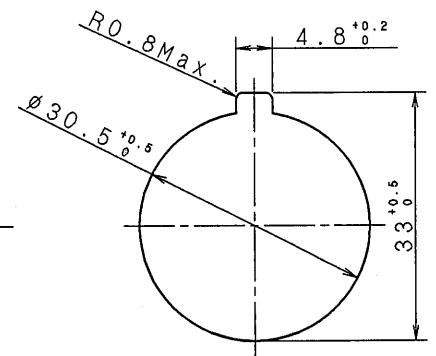

製品名

XNシリーズ バドロック非常停止スイッチ  
XN4E-TL4□□Q4M※

外形図

動作方式 : プッシュロック  
リセット : ターンリセット  
□□ (接点構成) : 02 (2b), 03 (3b),  
12 (1a-2b)

※ (ボタン色) : R (赤)

接点配置 (BOTTOM VIEW)

メイン接点 (b接点) のみ      モニタ接点 (1a接点) を含む

2b接点は左右端子  
3b接点は上左右端子

取付穴加工図

			承認	照査	作成	図番
			技管 07.2.22 山本	技管 07.2.22 高橋	技管 07.2.22 柳沢	MA4-A04097C