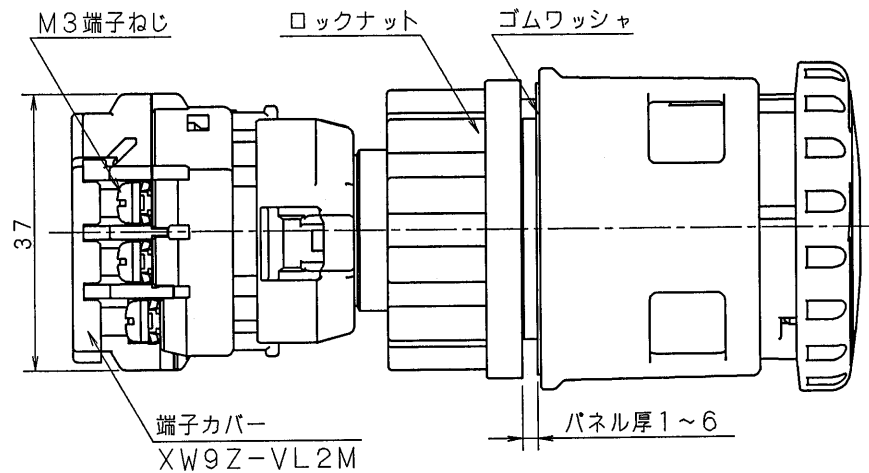

製品名

XNシリーズ バドロック非常停止スイッチ  
XN4E-TL4□□Q4M※

外形図

動作方式 : プッシュロック  
リセット : ターンリセット  
□□ (接点構成) : 02 (2b), 03 (3b),  
12 (1a-2b)

※ (ボタン色) : R (赤)

接点配置 (BOTTOM VIEW)

メイン接点 (b接点) のみ      モニタ接点 (1a接点) を含む

2b接点は左右端子  
3b接点は上左右端子

取付穴加工図

			承認	照査	作成	図番
			技管 07.2.22 山本	技管 07.2.22 高橋	技管 07.2.22 柳沢	MA4-A04097C