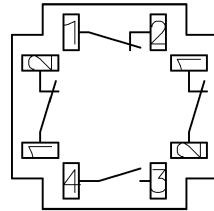

製品名

XWシリーズ 非常停止スイッチ
XW1E-BV4□□※

外形図

動作方式 : プッシュロック

リセット : ターンリセット、プルリセット兼用

接点構成(□□): 1b(01), 2b(02), 3b(03), 4b(04)
1a1b(11)1a2b(12), 1a3b(13)
2a2b(22)

ボタン色(※): 赤(R)、フライト系赤(RH)

接点配置(BOTTOM VIEW)

モニタ接点
(1a接点)を含む

モニタ接点
(2a接点)を含む

メイン接点(b接点)
のみ

TOP

TOP

TOP

1b接点は上側端子
2b接点は左右端子

1b接点は右側端子
2b接点は左右端子
3b接点は上左右端子

				承認	照査	作成	図番
				技管 '16.9.27 高橋	技管 '16.9.27 岡村	技管 '16.9.27 松本	MA4-A03955C