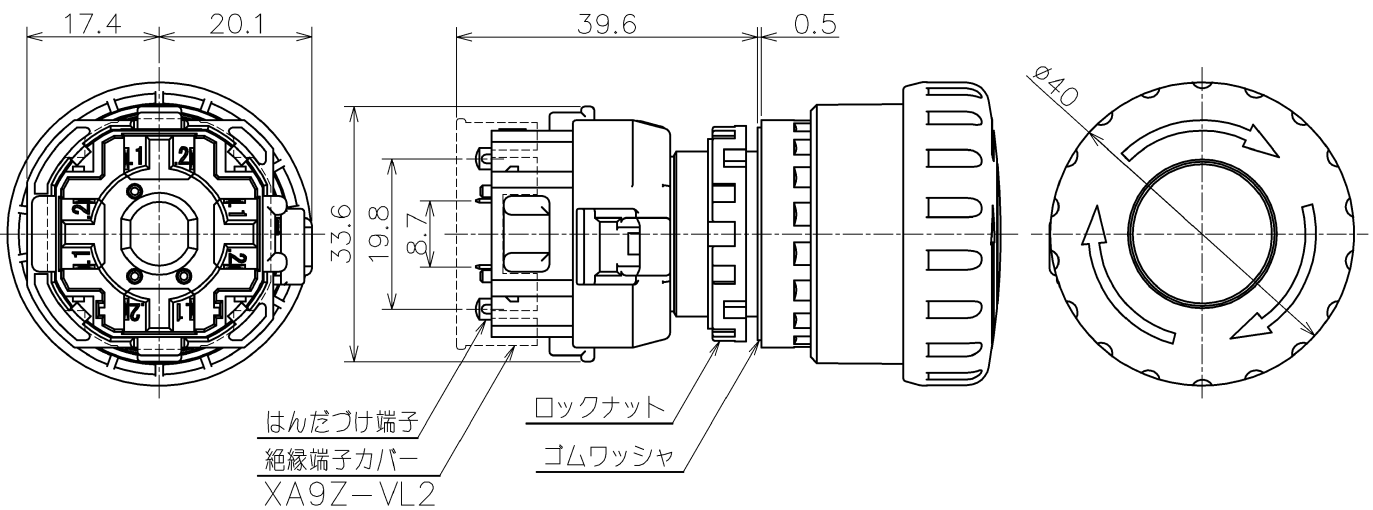

製品名

XWシリーズ 非常停止スイッチ
XW1E-BV4□□※

外形図

動作方式 : プッシュロック

リセット : ターンリセット、プルリセット兼用

接点構成(□□): 1b(01), 2b(02), 3b(03), 4b(04)
1a1b(11)1a2b(12), 1a3b(13)
2a2b(22)

ボタン色(※): 赤(R)、フライト系赤(RH)

接点配置(BOTTOM VIEW)

モニタ接点
(1a接点)を含む

モニタ接点
(2a接点)を含む

メイン接点(b接点)
のみ

TOP

TOP

TOP

1b接点は上側端子
2b接点は左右端子

1b接点は右側端子
2b接点は左右端子
3b接点は上左右端子