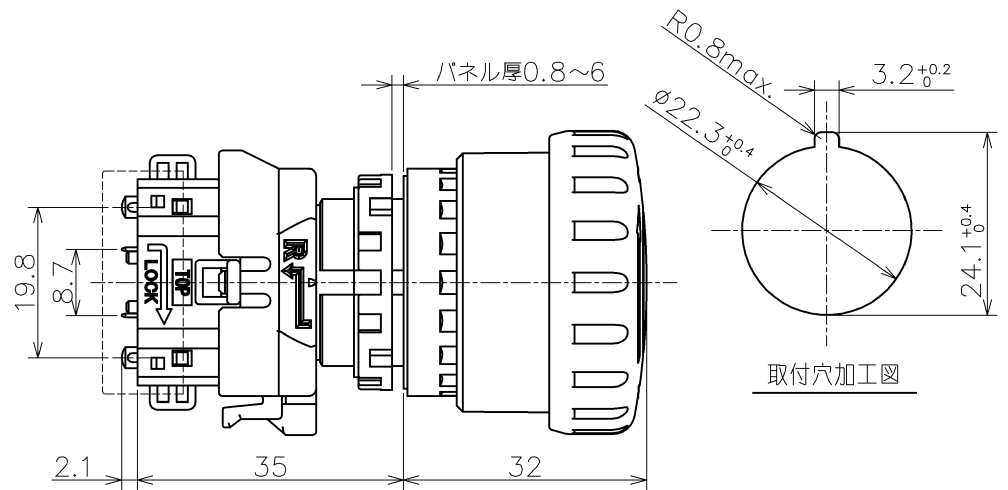

製品名

XWシリーズ 非常停止スイッチ
XW1E-BV4□□※

外形図

動作方式 : プッシュロック

リセット : ターンリセット、プルリセット兼用

接点構成(□□): 1b(01), 2b(02), 3b(03), 4b(04)
1a1b(11)1a2b(12), 1a3b(13)
2a2b(22)

ボタン色(※): 赤(R)、フライト系赤(RH)

接点配置(BOTTOM VIEW)

モニタ接点
(1a接点)を含む

モニタ接点
(2a接点)を含む

メイン接点(b接点)
のみ

TOP

TOP

TOP

1b接点は上側端子
2b接点は左右端子

1b接点は右側端子
2b接点は左右端子
3b接点は上左右端子