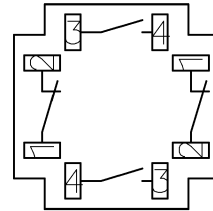

製品名

XWシリーズ 非常停止スイッチ
XW1E-BV4□□※

外形図

動作方式 : プッシュロック

リセット : ターンリセット、プルリセット兼用

接点構成(□□): 1b(01), 2b(02), 3b(03), 4b(04)
1a1b(11)1a2b(12), 1a3b(13)
2a2b(22)

ボタン色(※): 赤(R)、フライト系赤(RH)

接点配置(BOTTOM VIEW)

モニタ接点
(1a接点)を含む

モニタ接点
(2a接点)を含む

メイン接点(b接点)
のみ

TOP

TOP

TOP

1b接点は上側端子
2b接点は左右端子

1b接点は右側端子
2b接点は左右端子
3b接点は上左右端子