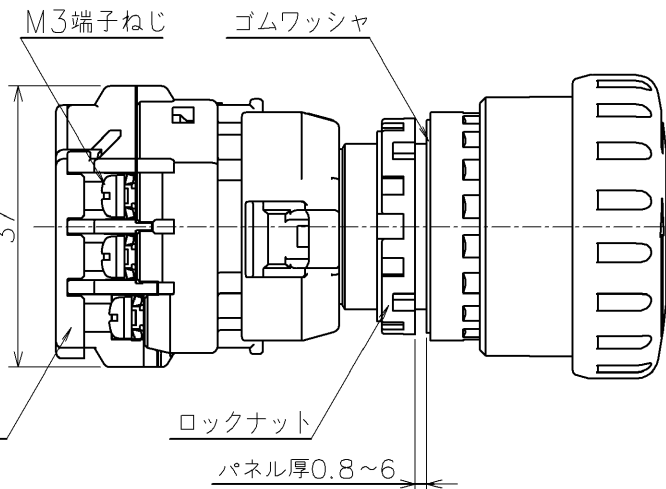

製品名

XWシリーズ 非常停止スイッチ
XW1E-TV4□□Q4MR

外形図

動作方式 : プッシュロック

リセット : ターンリセット、プルリセット兼用

接点構成(□□): 3b(03), 1a2b(12)

ボタン色 : 赤(R)

接点配置(BOTTOM VIEW)

モニタ接点 (1a接点) を含む メイン接点(b接点) のみ

取付穴加工図

端子カバー
XW9Z-VL2M

承認	照査	作成	図番
技管 '16.9.30 高橋	技管 '16.9.30 岡村	技管 '16.9.30 松本	MA4-A04030C