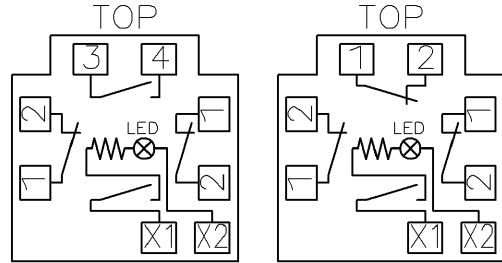

製品名

XWシリーズ 非常停止スイッチ
XW1E-TV4□□Q4MR

外形図

動作方式 : プッシュロック

リセット : ターンリセット、プルリセット兼用

接点構成(□□): 3b(03), 1a2b(12)

ボタン色 : 赤(R)

接点配置(BOTTOM VIEW)

モニタ接点 (1a接点) を含む メイン接点(b接点) のみ

取付穴加工図

端子カバー
XW9Z-VL2M

承認	照査	作成	図番
技管 '16.9.30 高橋	技管 '16.9.30 岡村	技管 '16.9.30 松本	MA4-A04030C