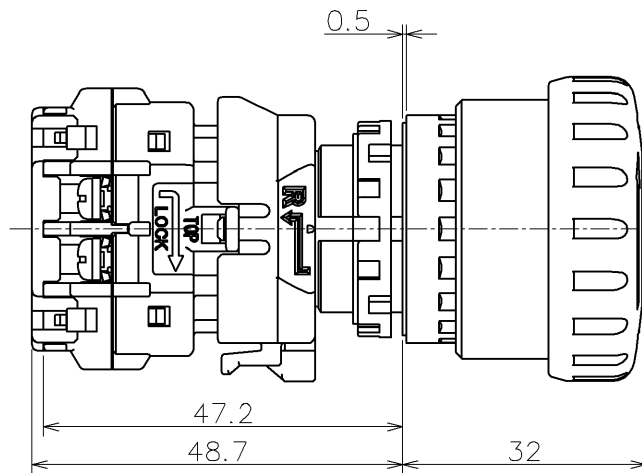

製品名

XWシリーズ 非常停止スイッチ
XW1E-TV4□□Q4MR

外形図

動作方式 : プッシュロック

リセット : ターンリセット、プルリセット兼用

接点構成(□□): 3b(03), 1a2b(12)

ボタン色 : 赤(R)

接点配置(BOTTOM VIEW)

モニタ接点 (1a接点) を含む メイン接点(b接点) のみ

取付穴加工図

端子カバー
XW9Z-VL2M

承認	照査	作成	図番
技管 '16.9.30 高橋	技管 '16.9.30 岡村	技管 '16.9.30 松本	MA4-A04030C