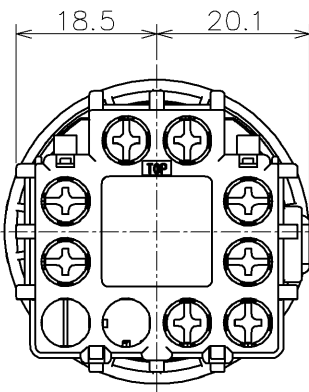

製品名

XWシリーズ 非常停止スイッチ
XW1E-TV4□□Q4MR

外形図

動作方式 : プッシュロック

リセット : ターンリセット、プルリセット兼用

接点構成(□□): 3b(03), 1a2b(12)

ボタン色 : 赤(R)

接点配置(BOTTOM VIEW)

モニタ接点 (1a接点) を含む メイン接点(b接点) のみ

取付穴加工図

端子カバー
XW9Z-VL2M

承認	照査	作成	図番
技管 '16.9.30 高橋	技管 '16.9.30 岡村	技管 '16.9.30 松本	MA4-A04030C