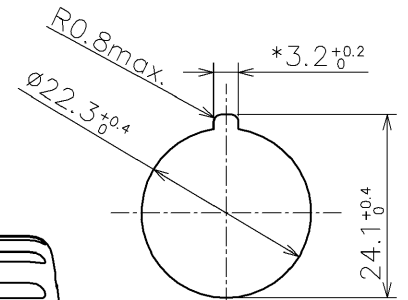

製品名

XWシリーズ 非常停止スイッチ
XW1E-TV4□□Q4MR

外形図

動作方式 : プッシュロック

リセット : ターンリセット、プルリセット兼用

接点構成(□□): 3b(03), 1a2b(12)

ボタン色 : 赤(R)

接点配置(BOTTOM VIEW)

モニタ接点 (1a接点) を含む メイン接点(b接点) のみ

取付穴加工図

端子カバー
XW9Z-VL2M

承認	照査	作成	図番
技管 '16.9.30 高橋	技管 '16.9.30 岡村	技管 '16.9.30 松本	MA4-A04030C