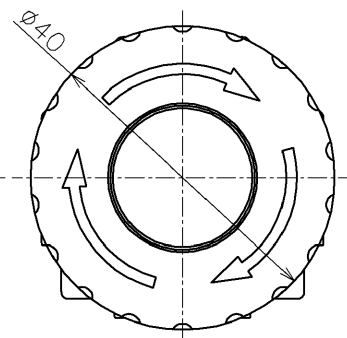

製品名

XWシリーズ 非常停止スイッチ
XW1E-TV4□□Q4MR

外形図

動作方式 : プッシュロック

リセット : ターンリセット、プルリセット兼用

接点構成(□□): 3b(03), 1a2b(12)

ボタン色 : 赤(R)

接点配置(BOTTOM VIEW)

モニタ接点 (1a接点) を含む メイン接点(b接点) のみ

取付穴加工図

端子カバー
XW9Z-VL2M

承認	照査	作成	図番
技管 '16.9.30 高橋	技管 '16.9.30 岡村	技管 '16.9.30 松本	MA4-A04030C