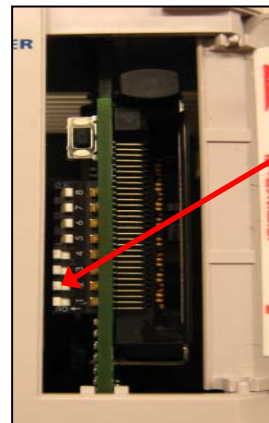

仕様変更のご案内

FC3A形オープンネットコントローラ

FC3A形オープンネットコントローラのCPUユニットに搭載されております通信切替用のディップスイッチの外観変更についてご案内いたします。

対象機種および実施時期

形番	切替実施時期
FC3A-CP2S	2010年6月
FC3A-CP2K	2010年7月

*順次切り替えいたします。

変更内容

ディップスイッチのベース色をグレーから黒に、スライドつまみ色をライトイエローから白に変更いたします。また、ディップスイッチをオンした時のつまみの傾斜角度が改善され、再操作時の操作性が向上しております。

その他の仕様、形番、価格については変更ありません。

<変更前>

ベース色：グレー
つまみ色：ライトイエロー
オン時に筐体との隙間が少ない

<変更後>

ベース色：黒
つまみ色：白
オン時に筐体との隙間を確保

変更後の識別表示

変更品には個装ケースに記載のロット NO.の後にAと表記しております。