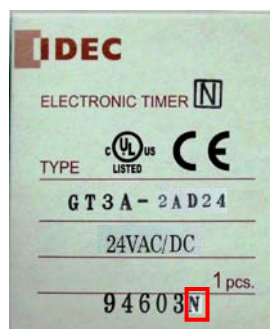

GT3W-A**AD24N

GT3W-A**AF20N

変更内容

最大開閉頻度および消費電力を変更いたします。

形番	変更前			変更後	
	最大開閉頻度	消費電力		最大開閉頻度	消費電力
GT3A-1AF20	1800回/時	1.6VA/0.8W	→	600回/時	変更なし
GT3A-2AD24					2.0VA/0.8W
GT3A-2AF20					変更なし
GT3W-A11AD24N		1.8VA(AC)/ 0.9W(DC)			変更なし
GT3W-A13AD24N					
GT3W-A31AD24N					
GT3W-A33AD24N		2.3VA (AC100V/60Hz) 4.6VA (AC200V/60Hz)			2.6VA (AC100V/60Hz) 5.1VA (AC200V/60Hz)
GT3W-A11AF20N					
GT3W-A13AF20N					
GT3W-A31AF20N					
GT3W-A33AF20N					

識別表示

変更後の製品には、個装ケースのロット番号末尾に「N」を印字します。

<識別表示期間：2015年1月生産分まで>