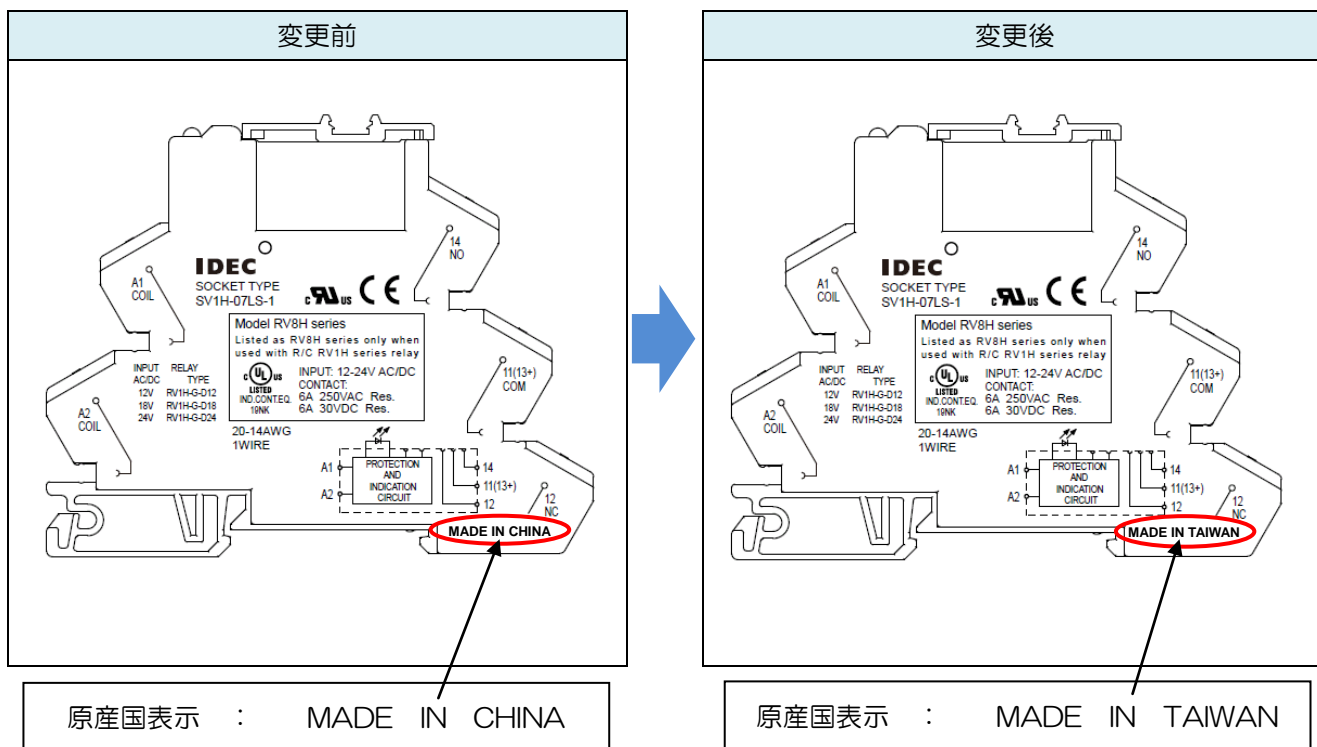

仕様変更のご案内

RV8H形 インターフェイスリレー

RV8H形インターフェイスリレーの生産地変更に伴う表示変更についてご案内いたします。

■ 実施時期

2019年9月出荷分より順次実施

■ 対象製品

RV8H形インターフェイスリレー全機種

■ 変更内容

生産拠点の変更に伴い、本体の生産地表示の変更を実施いたします。

その他の仕様、形番および価格などの変更はありません。

● RV8H (6mm) タイプ

以上