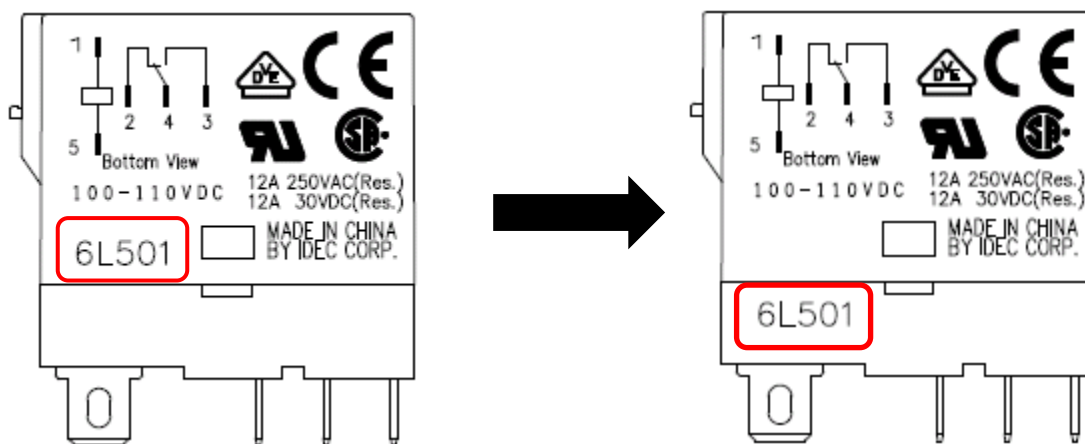

仕様変更のご案内

RJシリーズ スリムパワーリレー

RJシリーズスリムパワーリレーにおいて、LOT 番号の表示箇所、表示方法の変更についてご案内いたします。

■ 実施時期

2019年6月出荷分より順次実施

■ 対象製品

RJシリーズスリムパワーリレー 1極、プラグイン端子タイプ

※ 標準品を基本とするカスタム仕様製品も含まれます。

■ 変更内容

LOT 番号の表示箇所の変更、レーザーマーキング若しくは捺印による表示方法に変更いたします。

<変更前>

<変更後>

※その他の仕様、形番および価格などの変更はありません。

■ 変更理由

生産性向上のため。

■ 識別表示

個装ケースへの識別表示はいたしません。