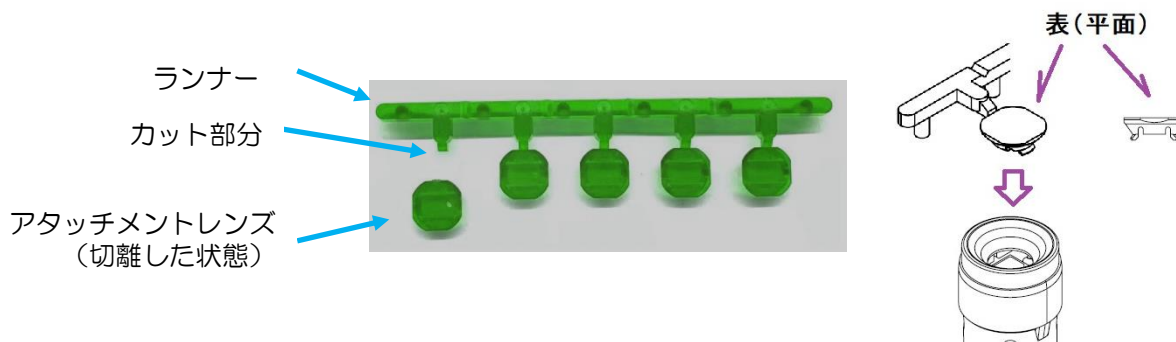

変更内容

内蔵 LED 球を LSTD 球から LSRD 球（新規に別売するアタッチメントレンズ付き）に変更します。
 ただし製品の照光色が PW の場合には LSRD 球のみを使用し、アタッチメントレンズは使いません。

変更前 (LSTD球)	変更後 (LSRD 球とアタッチメントレンズ)	
	販売する保守部品の形状	製品に内蔵する状態
	 LSRD 球 アタッチメントレンズ	 LSRD にアタッチメントレンズを組込み

「アタッチメントレンズ」を保守用部品として注文する場合の形番は「LSRD-LG」となります。(販売単位 5:ランナーで5個が繋がった状態)
標準価格 @50円 (税別) (1個の価格)

G色製品の保守用LSRD球をご注文いただく際にはアタッチメントレンズの手配もあわせてお願いします。

「アタッチメントレンズ」LSRD-LGは5個がランナーで繋がった形での販売となります。
ランナーにつけたままでLED球に組込んでください。(組込み時にカット部分で切離されます。)
またアタッチメントレンズの裏表にはご注意ください。