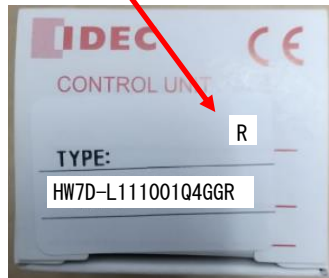

■ 識別表示

- 本体の識別について
  変更後の製品の梱包ケースに「R」を表示いたします。

- 表示期間：
  2022年12月末生産分まで