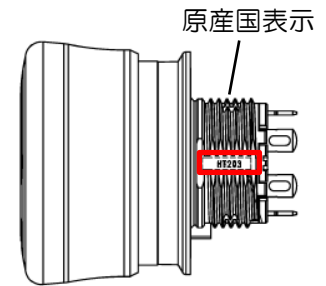

■製品のロット番号の変更

原産国を変更した製品に表示しているロット番号先頭の記号を「5」から「H」に変更いたします。

- 識別例： (変更前) **5** T 2 0 3 → (変更後) **H** T 2 0 3

※原産国表示の側面側にあります。

※その他の仕様、形番および価格の変更はありません。

■識別表示

上記ロット番号にて識別ください。